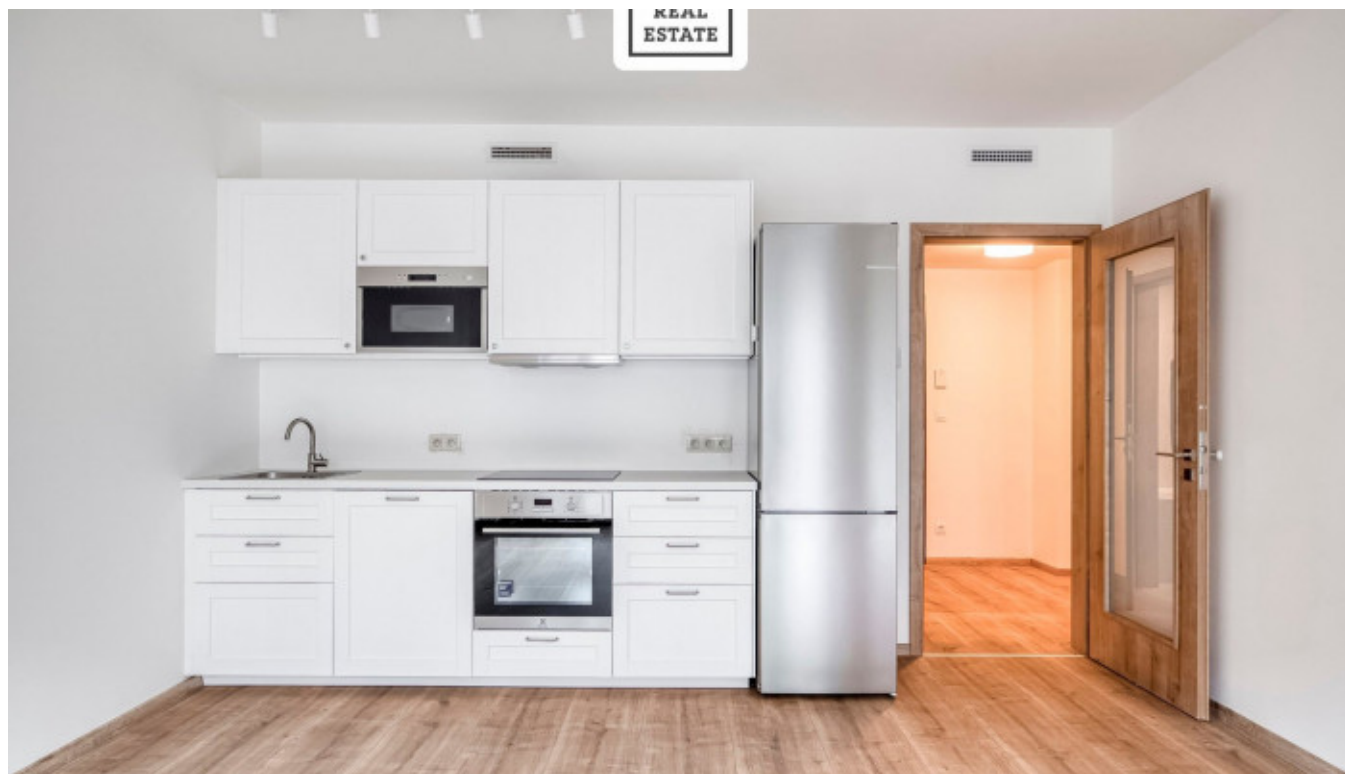

# Аренда квартиры 2+kk, 55 m2 - Kolbenova, Vysočany

ID	<a href="#">36828</a>	Предложение	Аренда
Группа	2+kk	Меблированная	Частично меблированная
Локация	Kolbenova	Форма собственности	Частная
Общая площадь	55 m <sup>2</sup>	Балкон	Балкон
Этаж	2 - Этаж	Город	<a href="#">Прага</a>
Район	<a href="#">Vysočany</a>	Городская часть	<a href="#">Hloubětín</a>
Статус	Реализовано		