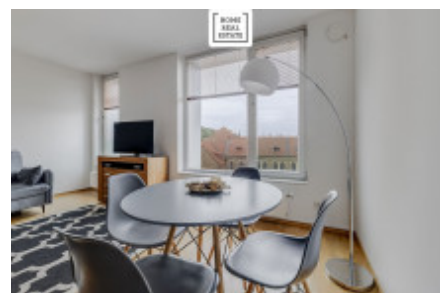

## Продажа квартиры 1+kk, 45 m<sup>2</sup> - Švédská, Smíchov

ID	<a href="#">36744</a>	Предложение	Продажа
Группа	1+kk	Меблированная	Меблированная
Локация	Švédská	Форма собственности	Частная
Общая площадь	45 m <sup>2</sup>	Этаж	5 - Этаж
Город	<a href="#">Прага</a>	Район	<a href="#">Smíchov</a>
Городская часть	<a href="#">Smíchov</a>	Статус	Реализовано