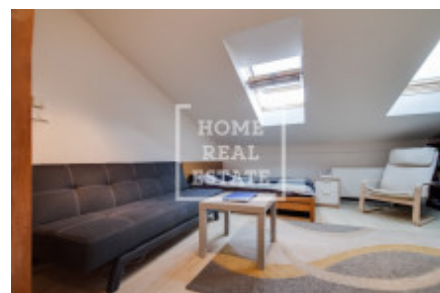

## Аренда квартиры 1+kk, 35 m2 - Davidkova, Libeň

|                 |                          |                     |                       |
|-----------------|--------------------------|---------------------|-----------------------|
| ID              | <a href="#">36730</a>    | Предложение         | Аренда                |
| Группа          | 1+kk                     | Меблированная       | Меблированная         |
| Локация         | Davidkova                | Форма собственности | Частная               |
| Общая площадь   | 35 m <sup>2</sup>        | Этаж                | 4 - Этаж              |
| Город           | <a href="#">Прага</a>    | Район               | <a href="#">Libeň</a> |
| Городская часть | <a href="#">Kobylisy</a> | Статус              | Реализовано           |