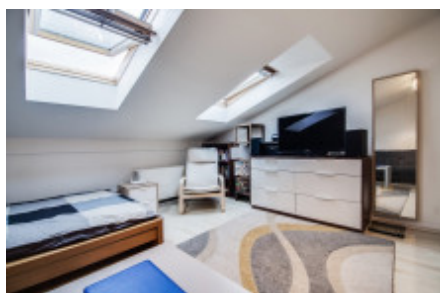

## Аренда квартиры 1+kk, 35 m2 - Davidkova, Libeň

|                 |                          |                     |                       |
|-----------------|--------------------------|---------------------|-----------------------|
| ID              | <a href="#">36730</a>    | Предложение         | Аренда                |
| Группа          | 1+kk                     | Меблированная       | Меблированная         |
| Локация         | Davidkova                | Форма собственности | Частная               |
| Общая площадь   | 35 m <sup>2</sup>        | Этаж                | 4 - Этаж              |
| Город           | <a href="#">Прага</a>    | Район               | <a href="#">Libeň</a> |
| Городская часть | <a href="#">Kobylisy</a> | Статус              | Реализовано           |