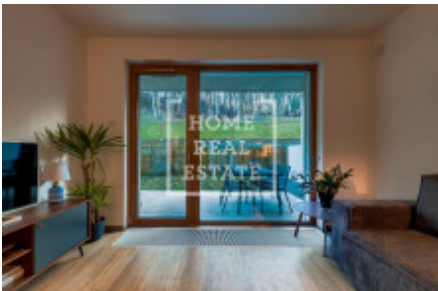

## Аренда квартиры 2+kk, 65 m2 - Naskové, Košíře

ID	<a href="#">36726</a>	Предложение	Аренда
Группа	2+kk	Меблированная	Меблированная
Локация	Naskové	Форма собственности	Частная
Общая площадь	65 m <sup>2</sup>	Балкон	Балкон
Этаж	1 - Этаж	Город	<a href="#">Прага</a>
Район	<a href="#">Košíře</a>	Городская часть	<a href="#">Košíře</a>
Статус	Реализовано		