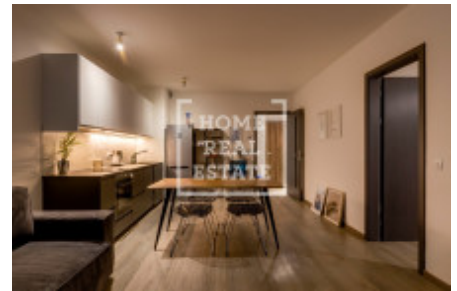

Аренда квартиры 2+kk, 65 m2 - Naskové, Košíře

ID	36726	Предложение	Аренда
Группа	2+kk	Меблированная	Меблированная
Локация	Naskové	Форма собственности	Частная
Общая площадь	65 m ²	Балкон	Балкон
Этаж	1 - Этаж	Город	Прага
Район	Košíře	Городская часть	Košíře
Статус	Реализовано		