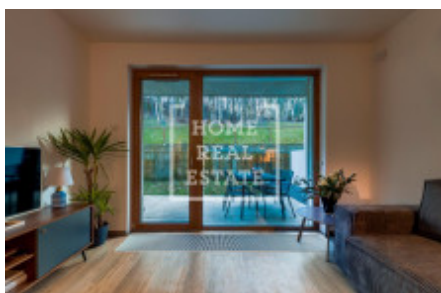

HOME
REAL
ESTATE

Аренда квартиры 2+kk, 65 m² - Naskové, Košíře

ID	36726	Цена за м ²	493 Kč
Цена	32 000 Kč	Предложение	Аренда
Группа	2+kk	Меблированная	Меблированная
Локация	Naskové	Форма собственности	Частная
Общая площадь	65 m ²	Балкон	Балкон
Этаж	1 - Этаж	Город	Прага
Район	Košíře	Городская часть	Košíře
Статус	В продаже		