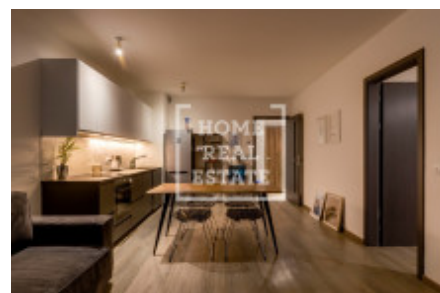

HOME
REAL
ESTATE

Аренда квартиры 2+kk, 65 m² - Naskové, Košíře

ID	36726	Цена за м ²	493 Kč
Цена	32 000 Kč	Предложение	Аренда
Группа	2+kk	Меблированная	Меблированная
Локация	Naskové	Форма собственности	Частная
Общая площадь	65 m ²	Балкон	Балкон
Этаж	1 - Этаж	Город	Прага
Район	Košíře	Городская часть	Košíře
Статус	В продаже		