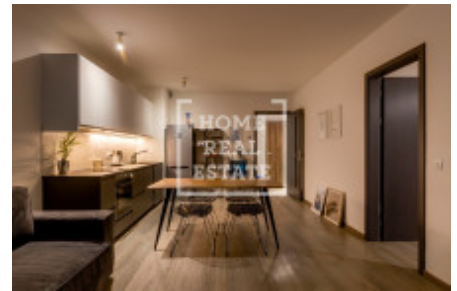

## Аренда квартиры 2+kk, 65 m2 - Naskové, Košíře

ID	<a href="#">36726</a>	Предложение	Аренда
Группа	2+kk	Меблированная	Меблированная
Локация	Naskové	Форма собственности	Частная
Общая площадь	65 m <sup>2</sup>	Балкон	Балкон
Этаж	1 - Этаж	Город	<a href="#">Прага</a>
Район	<a href="#">Košíře</a>	Городская часть	<a href="#">Košíře</a>
Статус	Реализовано		