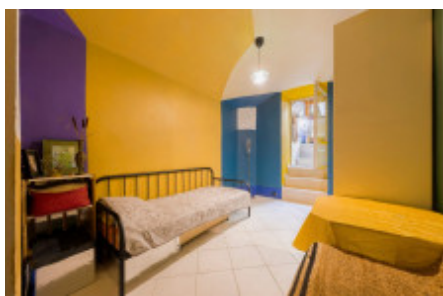

HOME
REAL
ESTATE

Продажа квартиры 1+1, 22 m² - Sochařská, Bubeneč

ID	36723	Цена за м ²	190 455 Kč
Цена	4 190 000 Kč	Предложение	Продажа
Группа	1+1	Меблированная	Частично меблированная
Локация	Sochařská	Форма собственности	Частная
Общая площадь	22 m ²	Этаж	1 - Этаж
Город	Прага	Район	Bubeneč
Городская часть	Bubeneč	Статус	В продаже