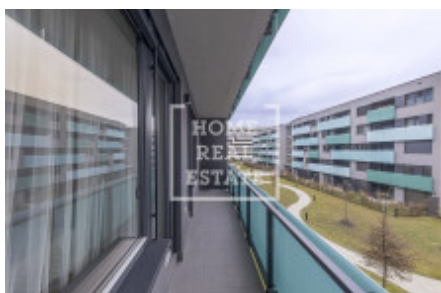

## Аренда квартиры 2+kk, 50 m<sup>2</sup> - Argentinská, Holešovice

ID	<a href="#">36714</a>	Предложение	Аренда
Группа	2+kk	Меблированная	Меблированная
Локация	Argentinská	Форма собственности	Частная
Общая площадь	50 m <sup>2</sup>	Балкон	Балкон
Этаж	3 - Этаж	Город	<a href="#">Прага</a>
Район	<a href="#">Holešovice</a>	Городская часть	<a href="#">Holešovice</a>
Статус	Реализовано		