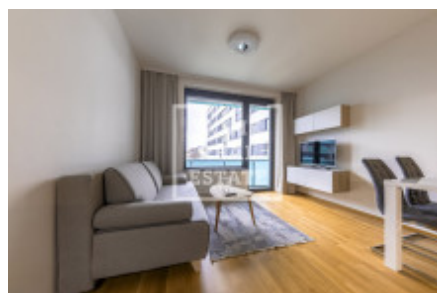

## Аренда квартиры 2+kk, 50 m<sup>2</sup> - Argentinská, Holešovice

ID	<a href="#">36714</a>	Предложение	Аренда
Группа	2+kk	Меблированная	Меблированная
Локация	Argentinská	Форма собственности	Частная
Общая площадь	50 m <sup>2</sup>	Балкон	Балкон
Этаж	3 - Этаж	Город	<a href="#">Прага</a>
Район	<a href="#">Holešovice</a>	Городская часть	<a href="#">Holešovice</a>
Статус	Реализовано		