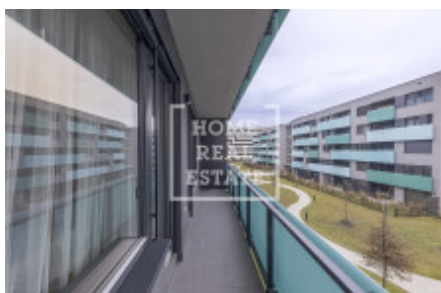

HOME
REAL
ESTATE

Аренда квартиры 2+kk, 50 m² - Argentinská, Holešovice

ID	36714	Предложение	Аренда
Группа	2+kk	Меблированная	Меблированная
Локация	Argentinská	Форма собственности	Частная
Общая площадь	50 m ²	Балкон	Балкон
Этаж	3 - Этаж	Город	Прага
Район	Holešovice	Городская часть	Holešovice
Статус	Реализовано		