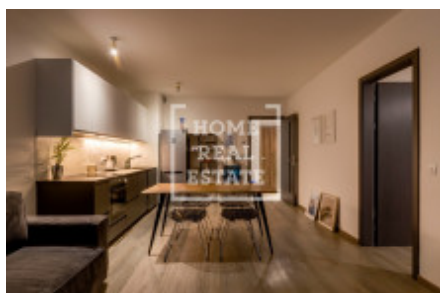

Аренда квартиры 2+kk, 70 m2 - Naskové, Košíře

ID	36711	Цена за м ²	458 Kč
Цена	32 000 Kč	Предложение	Аренда
Группа	2+kk	Меблированная	Меблированная
Локация	Naskové	Форма собственности	Частная
Общая площадь	70 m ²	Балкон	Балкон
Этаж	1 - Этаж	Город	Прага
Район	Košíře	Городская часть	Košíře
Статус	В продаже		