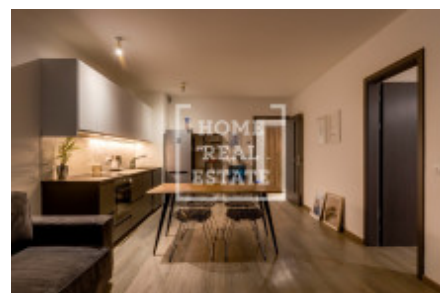

Аренда квартиры 2+kk, 70 m2 - Naskové, Košíře

ID	36711	Предложение	Аренда
Группа	2+kk	Меблированная	Меблированная
Локация	Naskové	Форма собственности	Частная
Общая площадь	70 m ²	Балкон	Балкон
Этаж	1 - Этаж	Город	Прага
Район	Košíře	Городская часть	Košíře
Статус	Реализовано		