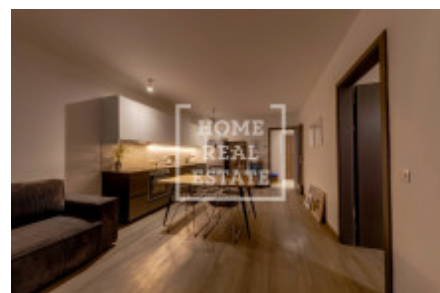

Аренда квартиры 2+kk, 70 m2 - Naskové, Košíře

ID	36711	Цена за м ²	458 Kč
Цена	32 000 Kč	Предложение	Аренда
Группа	2+kk	Меблированная	Меблированная
Локация	Naskové	Форма собственности	Частная
Общая площадь	70 m ²	Балкон	Балкон
Этаж	1 - Этаж	Город	Прага
Район	Košíře	Городская часть	Košíře
Статус	В продаже		