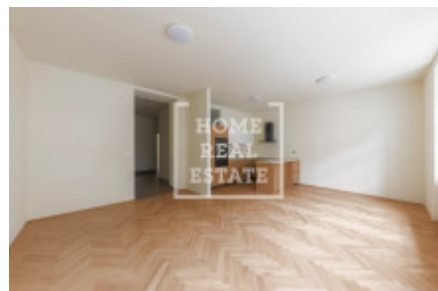

## Аренда квартиры 3+kk, 103 m<sup>2</sup> - Eliášova, Bubeneč

ID	<a href="#">36701</a>	Предложение	Аренда
Группа	3+kk	Меблированная	Частично меблированная
Локация	Eliášova	Форма собственности	Частная
Общая площадь	103 m <sup>2</sup>	Этаж	3 - Этаж
Город	<a href="#">Прага</a>	Район	<a href="#">Bubeneč</a>
Городская часть	<a href="#">Bubeneč</a>	Статус	Реализовано