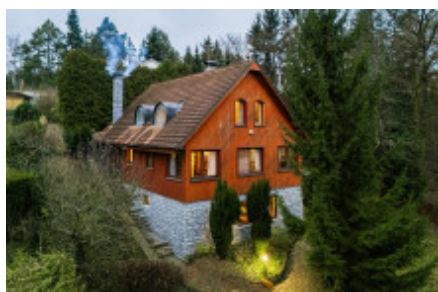

Продажа дома семейный, 162 m2, Slapy

ID	36698	Цена за м ²	101 852 Кč
Цена	16 500 000 Кč	Предложение	Продажа
Группа	Семейный	Меблированная	Меблированная
Общая площадь	162 м ²	Этаж	0 - Этаж
Город	Slapy	Район	Slapy
Статус	В продаже		