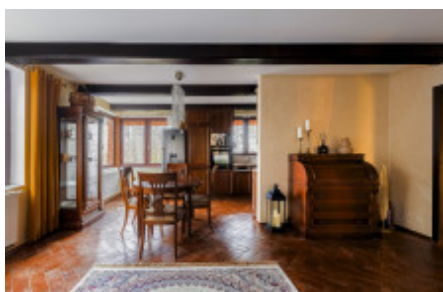

HOME
REAL
ESTATE

Продажа дома семейный, 162 m², Slapy

ID	36698	Предложение	Продажа
Группа	Семейный	Меблированная	Меблированная
Общая площадь	162 m ²	Этаж	0 - Этаж
Город	Slapy	Район	Slapy
Статус	Реализовано		