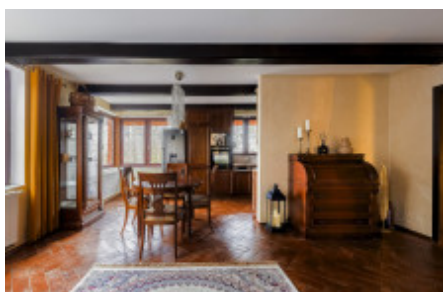

Продажа дома семейный, 162 m2, Slapy

ID	36698	Цена за м ²	101 852 Кč
Цена	16 500 000 Кč	Предложение	Продажа
Группа	Семейный	Меблированная	Меблированная
Общая площадь	162 м ²	Этаж	0 - Этаж
Город	Slapy	Район	Slapy
Статус	В продаже		