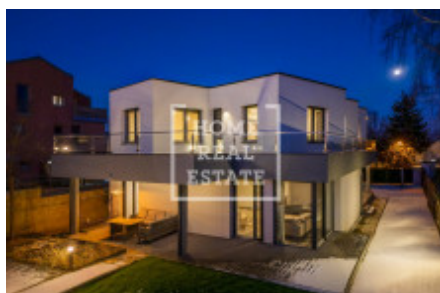

## Продажа дома семейный, 347 m<sup>2</sup> - Na návsi, Dolní Měcholupy

ID	<a href="#">36697</a>	Цена за м <sup>2</sup>	Цена по запросу
Цена	Цена по запросу	Предложение	Продажа
Группа	Семейный	Меблированная	Меблированная
Локация	Na návsi	Общая площадь	347 m <sup>2</sup>
Этаж	0 - Этаж	Город	<a href="#">Прага</a>
Район	<a href="#">Dolní Měcholupy</a>	Городская часть	<a href="#">Dolní Měcholupy</a>
Статус	В продаже		