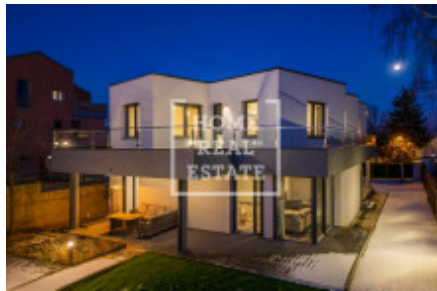

HOME
REAL
ESTATE

Продажа дома семейный, 347 m² - Na návsi, Dolní Měcholupy

ID	36697	Цена за м ²	Цена по запросу
Цена	Цена по запросу	Предложение	Продажа
Группа	Семейный	Меблированная	Меблированная
Локация	Na návsi	Общая площадь	347 m ²
Этаж	0 - Этаж	Город	Прага
Район	Dolní Měcholupy	Городская часть	Dolní Měcholupy
Статус	В продаже		