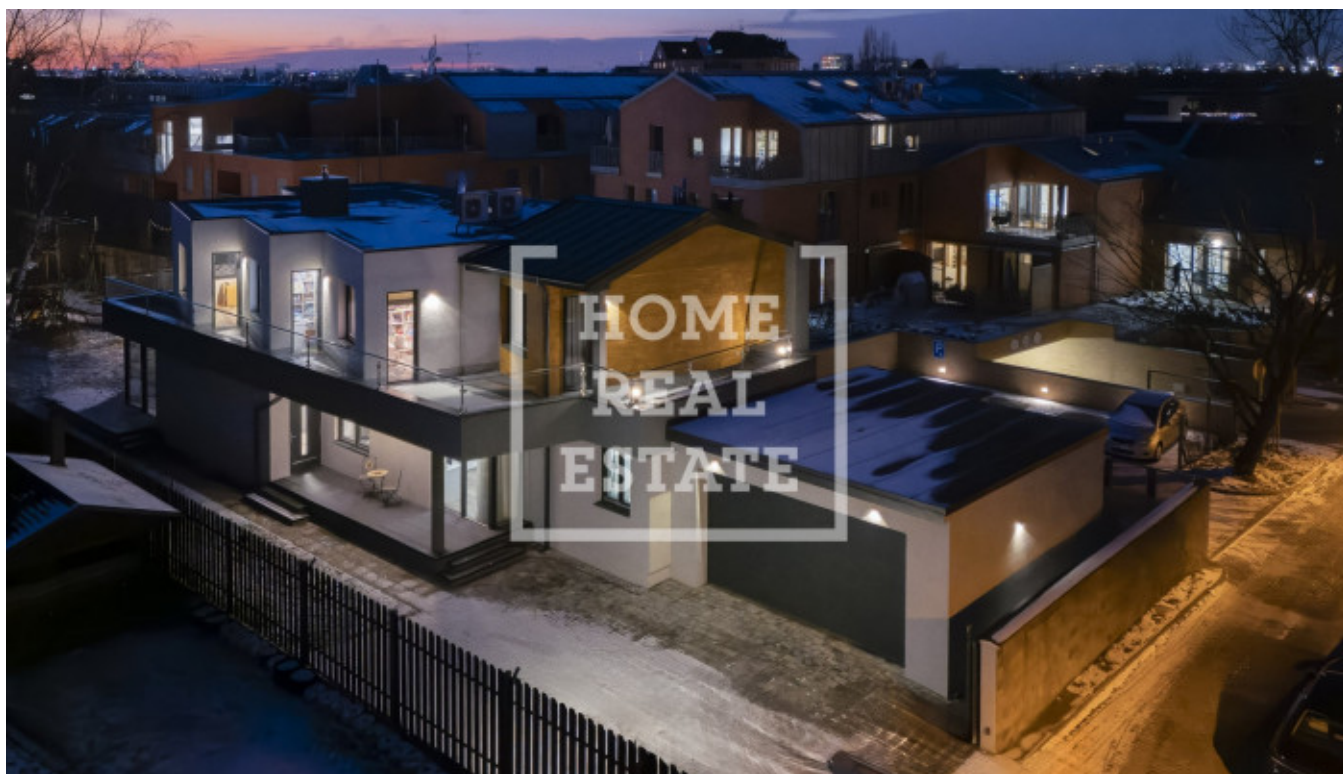

HOME  
REAL  
ESTATE

## Продажа дома семейный, 347 m<sup>2</sup> - Na návsi, Dolní Měcholupy

ID	<a href="#">36697</a>	Цена за м <sup>2</sup>	Цена по запросу
Цена	Цена по запросу	Предложение	Продажа
Группа	Семейный	Меблированная	Меблированная
Локация	Na návsi	Общая площадь	347 m <sup>2</sup>
Этаж	0 - Этаж	Город	<a href="#">Прага</a>
Район	<a href="#">Dolní Měcholupy</a>	Городская часть	<a href="#">Dolní Měcholupy</a>
Статус	В продаже		