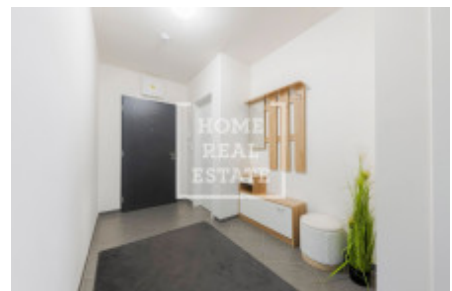

Продажа квартиры 2+kk, 63 m² - Thomasova, Stodůlky

ID	36686	Предложение	Продажа
Группа	2+kk	Меблированная	Не меблированная
Локация	Thomasova	Форма собственности	Кооператив
Общая площадь	63 m ²	Балкон	Балкон
Этаж	2 - Этаж	Город	Прага
Район	Stodůlky	Статус	Реализовано