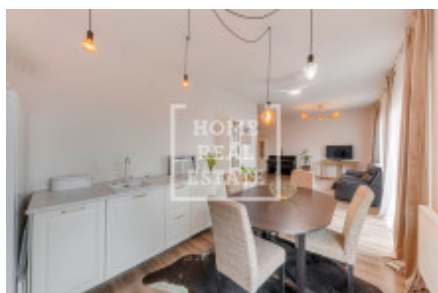

HOME
REAL
ESTATE

Аренда дома семейный, 116 m² - U Hřiště, Stehelčeves

ID	36679	Предложение	Аренда
Группа	Семейный	Меблированная	Меблированная
Локация	U Hřiště	Общая площадь	116 m ²
Этаж	0 - Этаж	Город	Stehelčeves
Район	Stehelčeves	Городская часть	Stehelčeves
Статус	Реализовано		