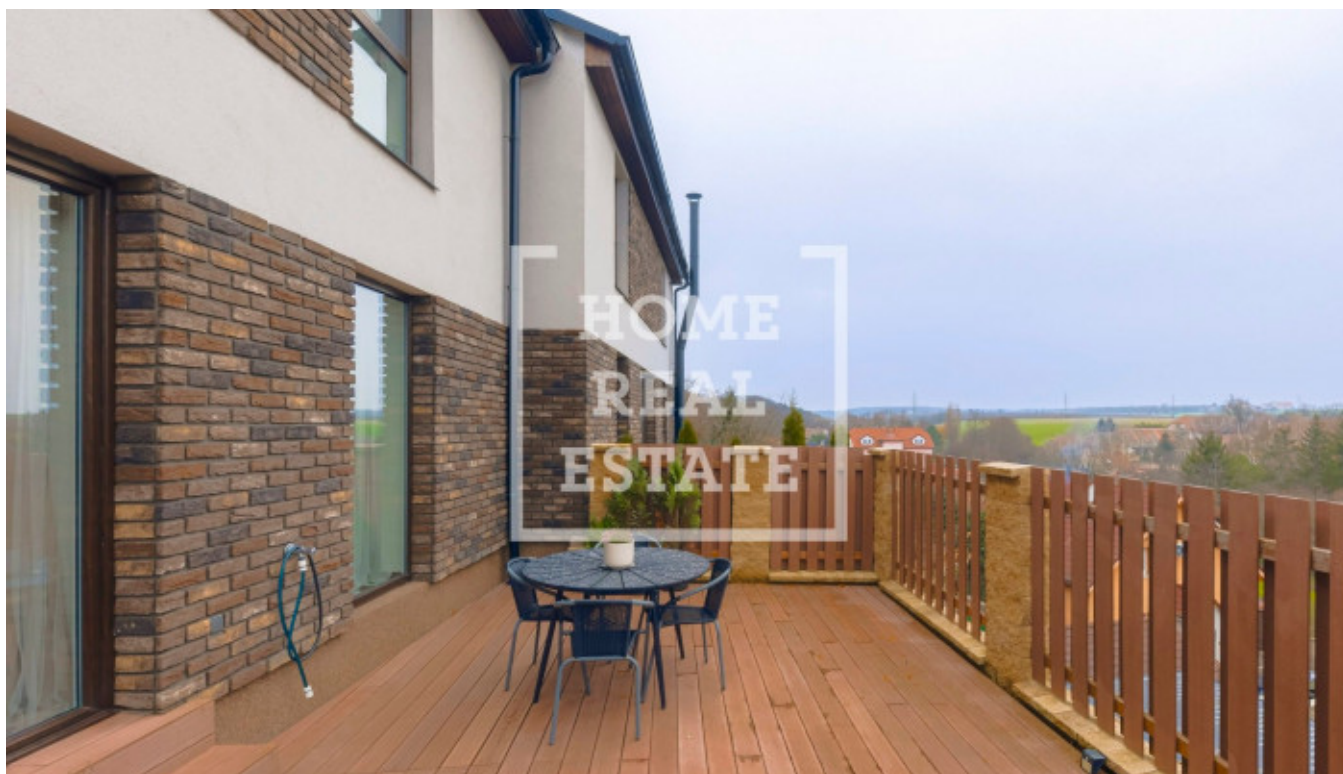

HOME
REAL
ESTATE

Аренда дома семейный, 116 m² - U Hřiště, Stehelčeves

ID	36679	Предложение	Аренда
Группа	Семейный	Меблированная	Меблированная
Локация	U Hřiště	Общая площадь	116 m ²
Этаж	0 - Этаж	Город	Stehelčeves
Район	Stehelčeves	Городская часть	Stehelčeves
Статус	Реализовано		