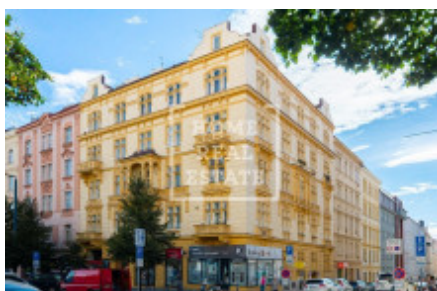

## Продажа квартиры 1+1, 41 m<sup>2</sup> - Moskevská, Vršovice

ID	<a href="#">36676</a>	Цена за м <sup>2</sup>	195 122 Kč
Цена	8 000 000 Kč	Предложение	Продажа
Группа	1+1	Меблированная	Меблированная
Локация	Moskevská	Форма собственности	Частная
Общая площадь	41 m <sup>2</sup>	Этаж	5 - Этаж
Город	<a href="#">Прага</a>	Район	<a href="#">Vršovice</a>
Городская часть	<a href="#">Vršovice</a>	Статус	В продаже