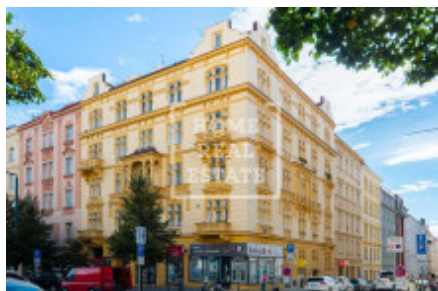

## Продажа квартиры 2+kk, 41 m<sup>2</sup> - Moskevská, Vršovice

ID	<a href="#">36675</a>	Предложение	Продажа
Группа	2+kk	Меблированная	Меблированная
Локация	Moskevská	Форма собственности	Частная
Общая площадь	41 m <sup>2</sup>	Этаж	5 - Этаж
Город	<a href="#">Прага</a>	Район	<a href="#">Vršovice</a>
Городская часть	<a href="#">Vršovice</a>	Статус	Реализовано