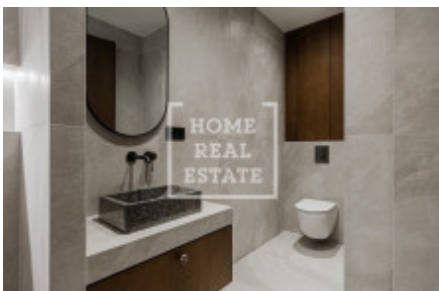

## Продажа квартиры 2+kk, 41 m<sup>2</sup> - Moskevská, Vršovice

ID	<a href="#">36675</a>	Предложение	Продажа
Группа	2+kk	Меблированная	Меблированная
Локация	Moskevská	Форма собственности	Частная
Общая площадь	41 m <sup>2</sup>	Этаж	5 - Этаж
Город	<a href="#">Прага</a>	Район	<a href="#">Vršovice</a>
Городская часть	<a href="#">Vršovice</a>	Статус	Реализовано