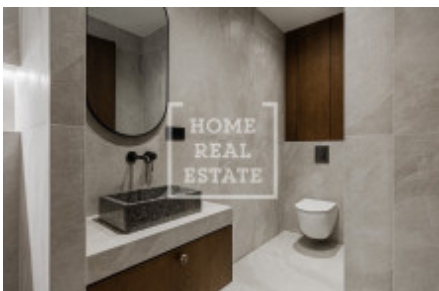

Продажа квартиры 2+kk, 41 m² - Moskevská, Vršovice

ID	36675	Предложение	Продажа
Группа	2+kk	Меблированная	Меблированная
Локация	Moskevská	Форма собственности	Частная
Общая площадь	41 m ²	Этаж	5 - Этаж
Город	Прага	Район	Vršovice
Городская часть	Vršovice	Статус	Реализовано