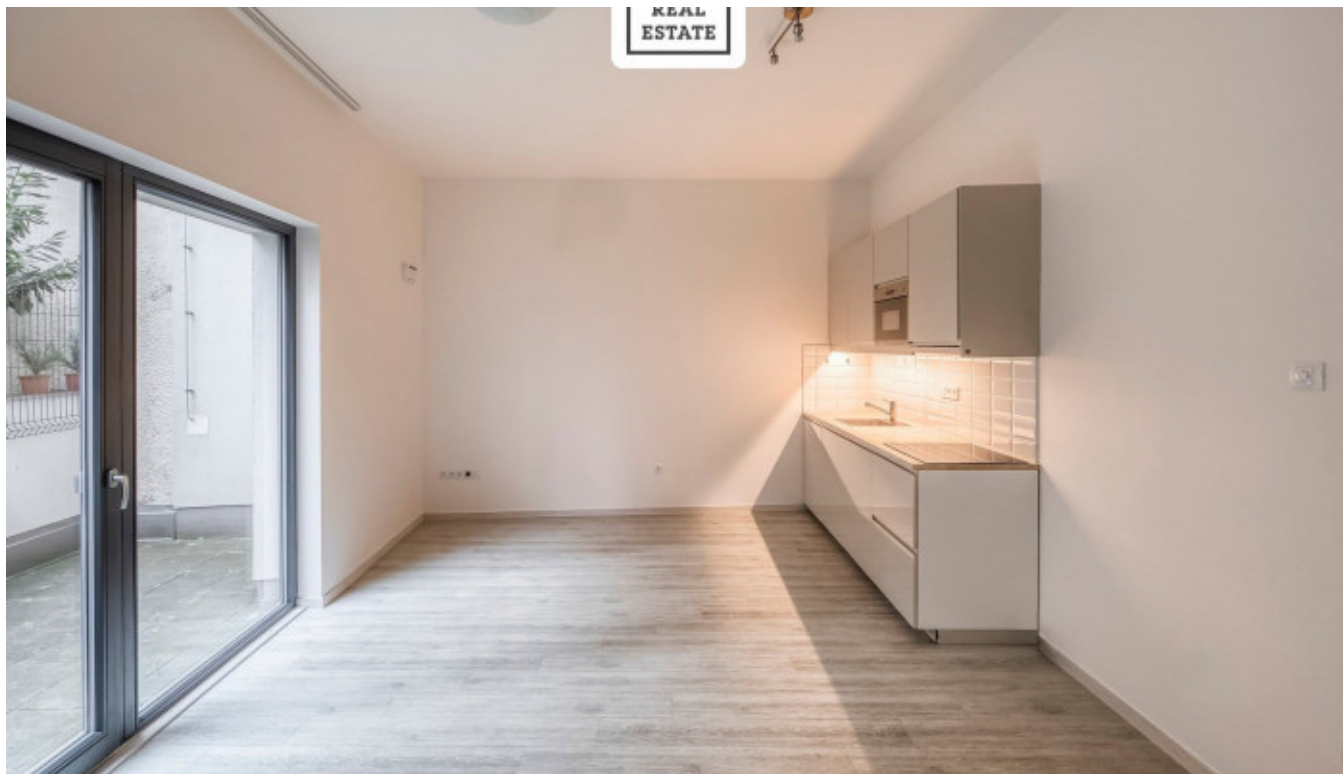

Продажа квартиры 1+kk, 32 m² - Pod Barvířkou, Smíchov

ID	36673	Предложение	Продажа
Группа	1+kk	Меблированная	Меблированная
Локация	Pod Barvířkou	Форма собственности	Частная
Общая площадь	32 m ²	Этаж	1 - Этаж
Город	Прага	Район	Smíchov
Городская часть	Smíchov	Статус	Реализовано