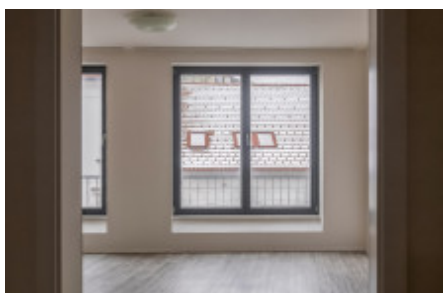

Продажа квартиры 1+kk, 36 m² - Pod Barvířkou, Smíchov

ID	36671	Предложение	Продажа
Группа	1+kk	Меблированная	Меблированная
Локация	Pod Barvířkou	Форма собственности	Частная
Общая площадь	36 m ²	Этаж	4 - Этаж
Город	Прага	Район	Smíchov
Городская часть	Smíchov	Статус	Реализовано