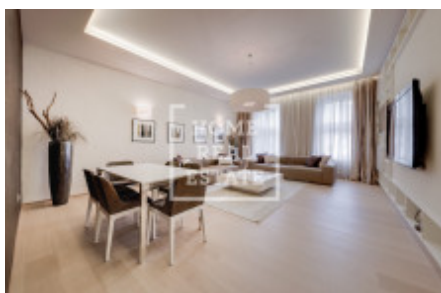

## Аренда квартиры 2+kk, 88 m<sup>2</sup> - Senovážné náměstí, Nové Město

|                 |                            |                        |                            |
|-----------------|----------------------------|------------------------|----------------------------|
| ID              | <a href="#">36667</a>      | Цена за м <sup>2</sup> | 591 Kč                     |
| Цена            | 52 000 Kč                  | Предложение            | Аренда                     |
| Группа          | 2+kk                       | Меблированная          | Меблированная              |
| Локация         | Senovážné náměstí          | Форма собственности    | Частная                    |
| Общая площадь   | 88 m <sup>2</sup>          | Этаж                   | 5 - Этаж                   |
| Город           | <a href="#">Прага</a>      | Район                  | <a href="#">Nové Město</a> |
| Городская часть | <a href="#">Nové Město</a> | Статус                 | В продаже                  |