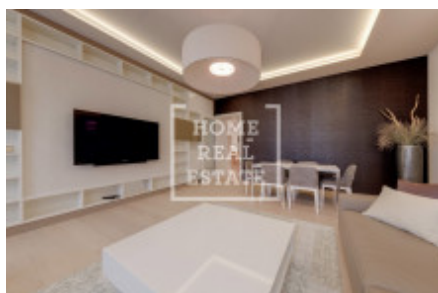

Аренда квартиры 2+kk, 88 m² - Senovážné náměstí, Nové Město

ID	36667	Цена за м ²	591 Kč
Цена	52 000 Kč	Предложение	Аренда
Группа	2+kk	Меблированная	Меблированная
Локация	Senovážné náměstí	Форма собственности	Частная
Общая площадь	88 m ²	Этаж	5 - Этаж
Город	Прага	Район	Nové Město
Городская часть	Nové Město	Статус	В продаже