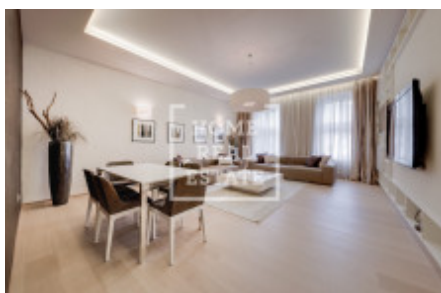

Аренда квартиры 2+kk, 88 m² - Senovážné náměstí, Nové Město

ID	36667	Цена за м ²	591 Kč
Цена	52 000 Kč	Предложение	Аренда
Группа	2+kk	Меблированная	Меблированная
Локация	Senovážné náměstí	Форма собственности	Частная
Общая площадь	88 m ²	Этаж	5 - Этаж
Город	Прага	Район	Nové Město
Городская часть	Nové Město	Статус	В продаже