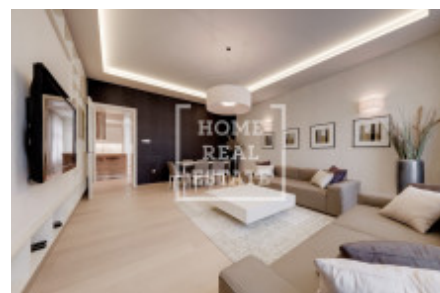

Аренда квартиры 2+kk, 88 m² - Senovážné náměstí, Nové Město

ID	36667	Цена за м ²	591 Kč
Цена	52 000 Kč	Предложение	Аренда
Группа	2+kk	Меблированная	Меблированная
Локация	Senovážné náměstí	Форма собственности	Частная
Общая площадь	88 m ²	Этаж	5 - Этаж
Город	Прага	Район	Nové Město
Городская часть	Nové Město	Статус	В продаже