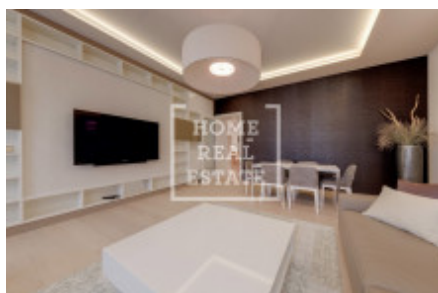

## Аренда квартиры 2+kk, 88 m<sup>2</sup> - Senovážné náměstí, Nové Město

|                 |                            |                        |                            |
|-----------------|----------------------------|------------------------|----------------------------|
| ID              | <a href="#">36667</a>      | Цена за м <sup>2</sup> | 591 Kč                     |
| Цена            | 52 000 Kč                  | Предложение            | Аренда                     |
| Группа          | 2+kk                       | Меблированная          | Меблированная              |
| Локация         | Senovážné náměstí          | Форма собственности    | Частная                    |
| Общая площадь   | 88 m <sup>2</sup>          | Этаж                   | 5 - Этаж                   |
| Город           | <a href="#">Прага</a>      | Район                  | <a href="#">Nové Město</a> |
| Городская часть | <a href="#">Nové Město</a> | Статус                 | В продаже                  |