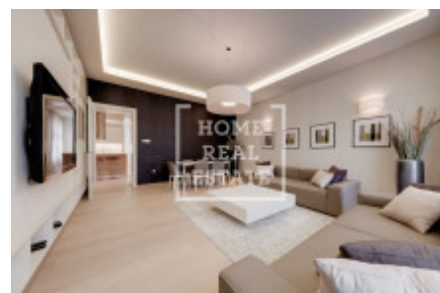

Аренда квартиры 2+kk, 88 m² - Senovážné náměstí, Nové Město

| | | | |
|-----------------|----------------------------|------------------------|----------------------------|
| ID | 36667 | Цена за м ² | 677 Kč |
| Цена | 59 500 Kč | Предложение | Аренда |
| Группа | 2+kk | Меблированная | Меблированная |
| Локация | Senovážné náměstí | Форма собственности | Частная |
| Общая площадь | 88 m ² | Этаж | 5 - Этаж |
| Город | Прага | Район | Nové Město |
| Городская часть | Nové Město | Статус | В продаже |