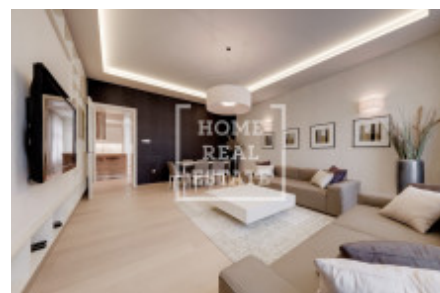

## Аренда квартиры 2+kk, 88 m<sup>2</sup> - Senovážné náměstí, Nové Město

|                 |                            |                        |                            |
|-----------------|----------------------------|------------------------|----------------------------|
| ID              | <a href="#">36667</a>      | Цена за м <sup>2</sup> | 591 Kč                     |
| Цена            | 52 000 Kč                  | Предложение            | Аренда                     |
| Группа          | 2+kk                       | Меблированная          | Меблированная              |
| Локация         | Senovážné náměstí          | Форма собственности    | Частная                    |
| Общая площадь   | 88 m <sup>2</sup>          | Этаж                   | 5 - Этаж                   |
| Город           | <a href="#">Прага</a>      | Район                  | <a href="#">Nové Město</a> |
| Городская часть | <a href="#">Nové Město</a> | Статус                 | В продаже                  |