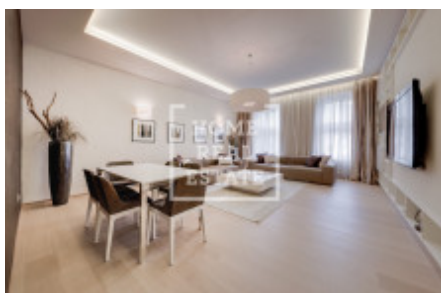

Аренда квартиры 2+kk, 88 m² - Senovážné náměstí, Nové Město

| | | | |
|-----------------|----------------------------|------------------------|----------------------------|
| ID | 36667 | Цена за м ² | 677 Kč |
| Цена | 59 500 Kč | Предложение | Аренда |
| Группа | 2+kk | Меблированная | Меблированная |
| Локация | Senovážné náměstí | Форма собственности | Частная |
| Общая площадь | 88 m ² | Этаж | 5 - Этаж |
| Город | Прага | Район | Nové Město |
| Городская часть | Nové Město | Статус | В продаже |