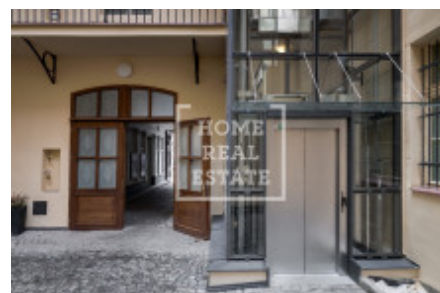

Аренда квартиры 2+1, 88 m² - Senovážné náměstí, Nové Město

ID	36664	Цена за м ²	591 Kč
Цена	52 000 Kč	Предложение	Аренда
Группа	2+1	Меблированная	Меблированная
Локация	Senovážné náměstí	Форма собственности	Частная
Общая площадь	88 m ²	Этаж	5 - Этаж
Город	Прага	Район	Nové Město
Городская часть	Nové Město	Статус	В продаже