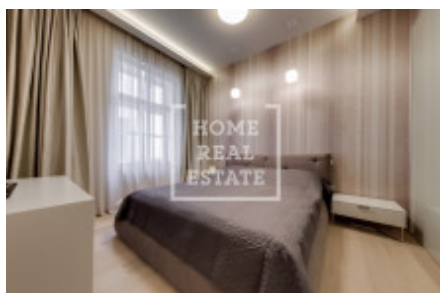

Аренда квартиры 2+1, 88 m² - Senovážné náměstí, Nové Město

ID	36664	Цена за м ²	591 Kč
Цена	52 000 Kč	Предложение	Аренда
Группа	2+1	Меблированная	Меблированная
Локация	Senovážné náměstí	Форма собственности	Частная
Общая площадь	88 m ²	Этаж	5 - Этаж
Город	Прага	Район	Nové Město
Городская часть	Nové Město	Статус	В продаже