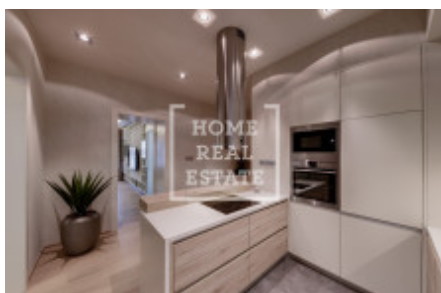

Аренда квартиры 2+1, 88 m² - Senovážné náměstí, Nové Město

ID	36664	Цена за м ²	591 Kč
Цена	52 000 Kč	Предложение	Аренда
Группа	2+1	Меблированная	Меблированная
Локация	Senovážné náměstí	Форма собственности	Частная
Общая площадь	88 m ²	Этаж	5 - Этаж
Город	Прага	Район	Nové Město
Городская часть	Nové Město	Статус	В продаже