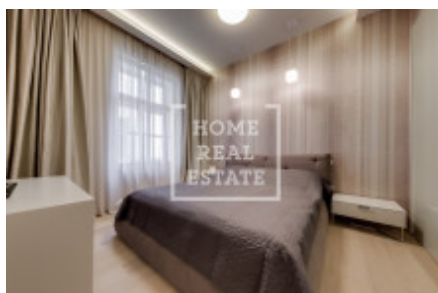

HOME
REAL
ESTATE

Аренда квартиры 2+1, 88 m² - Senovážné náměstí, Nové Město

ID	36664	Цена за м ²	682 Kč
Цена	60 000 Kč	Предложение	Аренда
Группа	2+1	Меблированная	Меблированная
Локация	Senovážné náměstí	Форма собственности	Частная
Общая площадь	88 m ²	Этаж	5 - Этаж
Город	Прага	Район	Nové Město
Городская часть	Nové Město	Статус	В продаже