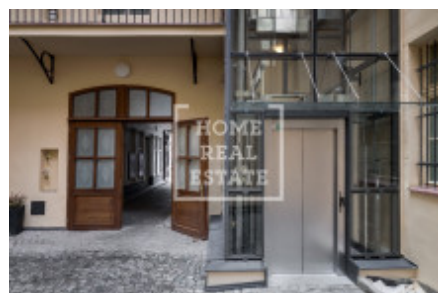

Аренда квартиры 2+1, 88 m² - Senovážné náměstí, Nové Město

ID	36664	Цена за м ²	591 Kč
Цена	52 000 Kč	Предложение	Аренда
Группа	2+1	Меблированная	Меблированная
Локация	Senovážné náměstí	Форма собственности	Частная
Общая площадь	88 m ²	Этаж	5 - Этаж
Город	Прага	Район	Nové Město
Городская часть	Nové Město	Статус	В продаже