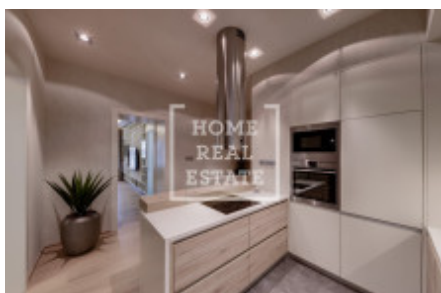

HOME
REAL
ESTATE

Аренда квартиры 2+1, 88 m² - Senovážné náměstí, Nové Město

ID	36664	Цена за м ²	682 Kč
Цена	60 000 Kč	Предложение	Аренда
Группа	2+1	Меблированная	Меблированная
Локация	Senovážné náměstí	Форма собственности	Частная
Общая площадь	88 m ²	Этаж	5 - Этаж
Город	Прага	Район	Nové Město
Городская часть	Nové Město	Статус	В продаже