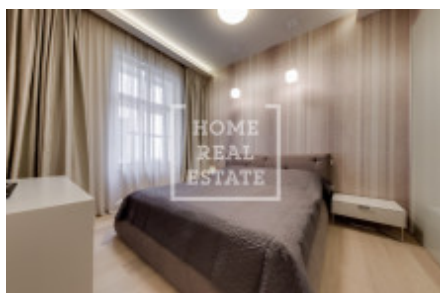

## Аренда квартиры 2+1, 88 m<sup>2</sup> - Senovážné náměstí, Nové Město

ID	<a href="#">36664</a>	Цена за м <sup>2</sup>	557 Kč
Цена	49 000 Kč	Предложение	Аренда
Группа	2+1	Меблированная	Меблированная
Локация	Senovážné náměstí	Форма собственности	Частная
Общая площадь	88 m <sup>2</sup>	Этаж	5 - Этаж
Город	<a href="#">Прага</a>	Район	<a href="#">Nové Město</a>
Городская часть	<a href="#">Nové Město</a>	Статус	В продаже