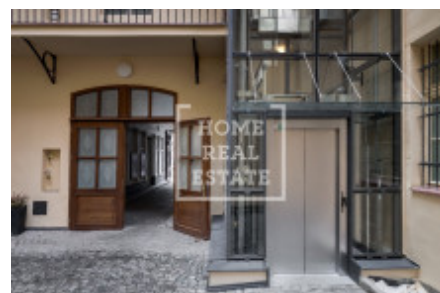

HOME
REAL
ESTATE

Аренда квартиры 2+1, 88 m² - Senovážné náměstí, Nové Město

ID	36664	Цена за м ²	682 Kč
Цена	60 000 Kč	Предложение	Аренда
Группа	2+1	Меблированная	Меблированная
Локация	Senovážné náměstí	Форма собственности	Частная
Общая площадь	88 m ²	Этаж	5 - Этаж
Город	Прага	Район	Nové Město
Городская часть	Nové Město	Статус	В продаже