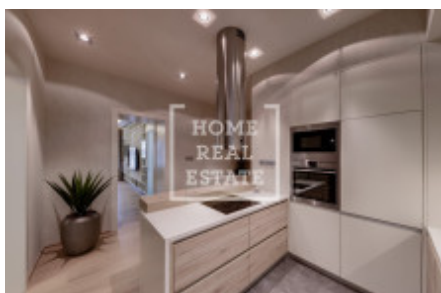

Аренда квартиры 2+1, 88 m² - Senovážné náměstí, Nové Město

ID	36664	Цена за м ²	591 Kč
Цена	52 000 Kč	Предложение	Аренда
Группа	2+1	Меблированная	Меблированная
Локация	Senovážné náměstí	Форма собственности	Частная
Общая площадь	88 m ²	Этаж	5 - Этаж
Город	Прага	Район	Nové Město
Городская часть	Nové Město	Статус	В продаже