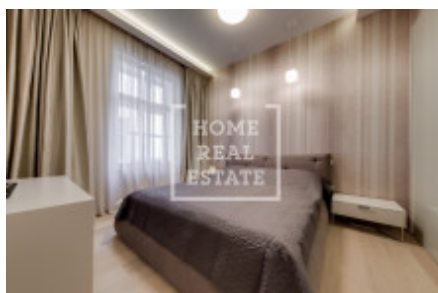

Аренда квартиры 2+1, 88 m² - Senovážné náměstí, Nové Město

ID	36664	Цена за м ²	591 Kč
Цена	52 000 Kč	Предложение	Аренда
Группа	2+1	Меблированная	Меблированная
Локация	Senovážné náměstí	Форма собственности	Частная
Общая площадь	88 m ²	Этаж	5 - Этаж
Город	Прага	Район	Nové Město
Городская часть	Nové Město	Статус	В продаже