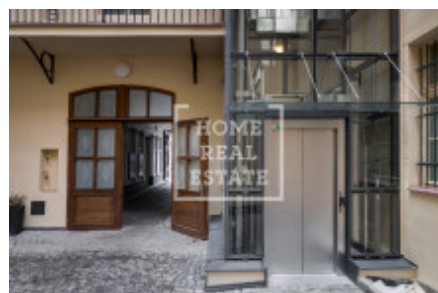

## Аренда квартиры 2+1, 88 m<sup>2</sup> - Senovážné náměstí, Nové Město

ID	<a href="#">36664</a>	Цена за м <sup>2</sup>	557 Kč
Цена	49 000 Kč	Предложение	Аренда
Группа	2+1	Меблированная	Меблированная
Локация	Senovážné náměstí	Форма собственности	Частная
Общая площадь	88 m <sup>2</sup>	Этаж	5 - Этаж
Город	<a href="#">Прага</a>	Район	<a href="#">Nové Město</a>
Городская часть	<a href="#">Nové Město</a>	Статус	В продаже