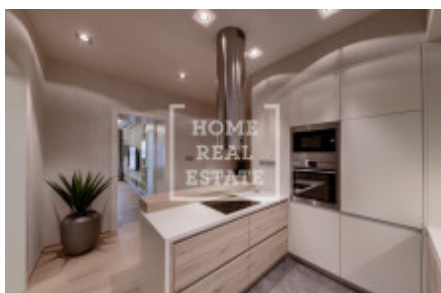

## Аренда квартиры 2+1, 88 m<sup>2</sup> - Senovážné náměstí, Nové Město

ID	<a href="#">36664</a>	Цена за м <sup>2</sup>	557 Kč
Цена	49 000 Kč	Предложение	Аренда
Группа	2+1	Меблированная	Меблированная
Локация	Senovážné náměstí	Форма собственности	Частная
Общая площадь	88 m <sup>2</sup>	Этаж	5 - Этаж
Город	<a href="#">Прага</a>	Район	<a href="#">Nové Město</a>
Городская часть	<a href="#">Nové Město</a>	Статус	В продаже