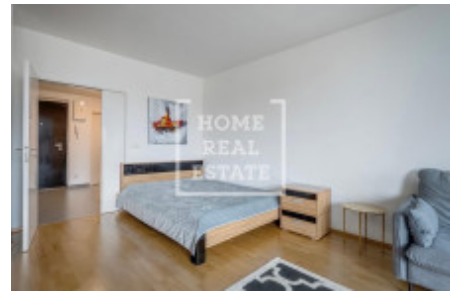

## Аренда квартиры 1+kk, 45 m2 - Švédská, Smíchov

Home Real Estate предлагает в аренду квартиру 1+kk общей площадью 45 м2, расположенную в резиденции Sacre Coeur, в популярном районе Праги 5 - Смихов.

Квартира на 5-м этаже не только просторная, но и светлая, благодаря большим окнам, из которых открывается прекрасный вид на монастырь Святого Гавриила. Она состоит из большой гостиной с полностью оборудованной мини-кухней, где вы найдете обеденный стол, удобный диван, телевизор и двуспальную кровать. Ванная комната оборудована ванной, отдельный туалет повышает комфорт проживания. В кладовой есть стиральная машина и сушилка. В прихожей есть большой гардероб, обеспечивающий много места для хранения.