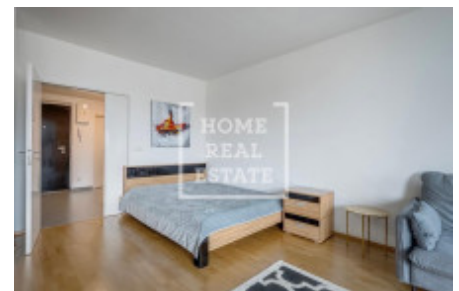

Аренда квартиры 1+kk, 45 m2 - Švédská, Smíchov

Home Real Estate предлагает в аренду квартиру 1+kk общей площадью 45 м2, расположенную в резиденции Sacre Coeur, в популярном районе Праги 5 - Смихов.

Квартира на 5-м этаже не только просторная, но и светлая, благодаря большим окнам, из которых открывается прекрасный вид на монастырь Святого Гавриила. Она состоит из большой гостиной с полностью оборудованной мини-кухней, где вы найдете обеденный стол, удобный диван, телевизор и двуспальную кровать. Ванная комната оборудована ванной, отдельный туалет повышает комфорт проживания. В кладовой есть стиральная машина и сушилка. В прихожей есть большой гардероб, обеспечивающий много места для хранения.