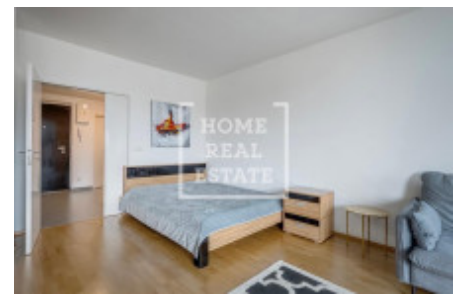

Аренда квартиры 1+kk, 45 m2 - Švédská, Smíchov

Home Real Estate предлагает в аренду квартиру 1+kk общей площадью 45 м2, расположенную в резиденции Sacre Coeur, в популярном районе Праги 5 - Смихов.

Квартира на 5-м этаже не только просторная, но и светлая, благодаря большим окнам, из которых открывается прекрасный вид на монастырь Святого Гавриила. Она состоит из большой гостиной с полностью оборудованной мини-кухней, где вы найдете обеденный стол, удобный диван, телевизор и двуспальную кровать. Ванная комната оборудована ванной, отдельный туалет повышает комфорт проживания. В кладовой есть стиральная машина и сушилка. В прихожей есть большой гардероб, обеспечивающий много места для хранения.