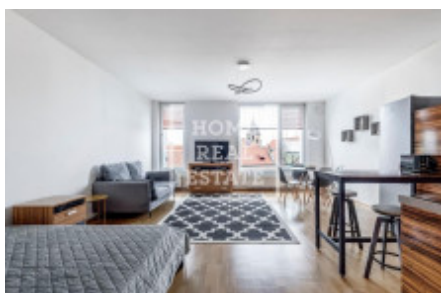

HOME
REAL
ESTATE

Аренда квартиры 1+kk, 45 m² - Švédská, Smíchov

| | | | |
|-----------------|-------------------------|------------------------|-------------------------|
| ID | 36662 | Цена за м ² | 500 Kč |
| Цена | 22 500 Kč | Предложение | Аренда |
| Группа | 1+kk | Меблированная | Меблированная |
| Локация | Švédská | Форма собственности | Частная |
| Общая площадь | 45 m ² | Этаж | 5 - Этаж |
| Город | Прага | Район | Smíchov |
| Городская часть | Smíchov | Статус | В продаже |