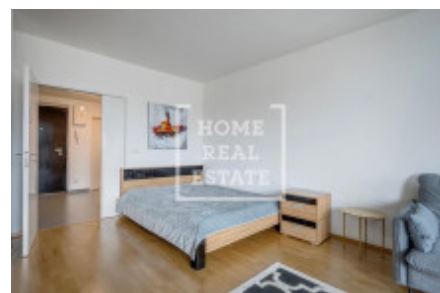

HOME
REAL
ESTATE

Аренда квартиры 1+kk, 45 m² - Švédská, Smíchov

| | | | |
|-----------------|-------------------------|------------------------|-------------------------|
| ID | 36662 | Цена за м ² | 500 Kč |
| Цена | 22 500 Kč | Предложение | Аренда |
| Группа | 1+kk | Меблированная | Меблированная |
| Локация | Švédská | Форма собственности | Частная |
| Общая площадь | 45 m ² | Этаж | 5 - Этаж |
| Город | Прага | Район | Smíchov |
| Городская часть | Smíchov | Статус | В продаже |