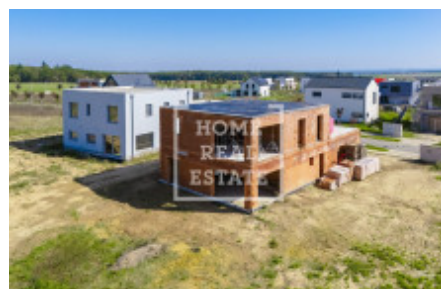

Продажа участка корпус - Na Borech,

ID	36661	Цена за м ²	Цена по запросу
Цена	15 690 000 Кč	Предложение	Продажа
Группа	корпус	Локация	Na Borech
Этаж	0 - Этаж	Город	Vysoký Újezd
Статус	В продаже		