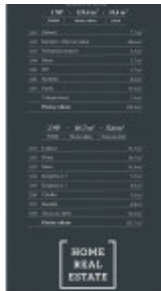

Продажа дома семейный, 231 m² - Na Borech,

ID	36657	Цена за м ²	67 923 Кč
Цена	15 690 000 Кč	Предложение	Продажа
Группа	Семейный	Локация	Na Borech
Общая площадь	231 м ²	Этаж	0 - Этаж
Город	Vysoký Újezd	Статус	В продаже