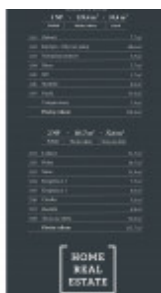

# Продажа дома семейный, 231 m<sup>2</sup> - Na Borech,

ID	<a href="#">36657</a>	Цена за м <sup>2</sup>	68 182 Kč
Цена	15 750 000 Kč	Предложение	Продажа
Группа	Семейный	Локация	Na Borech
Общая площадь	231 м <sup>2</sup>	Этаж	0 - Этаж
Город	<a href="#">Vysoký Újezd</a>	Статус	В продаже