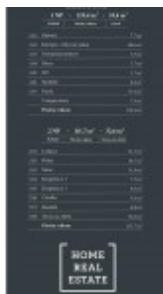

Продажа дома семейный, 231 m² - Na Borech,

ID	36657	Цена за м ²	66 754 Kč
Цена	15 420 000 Kč	Предложение	Продажа
Группа	Семейный	Локация	Na Borech
Общая площадь	231 м ²	Этаж	0 - Этаж
Город	Vysoký Újezd	Статус	В продаже