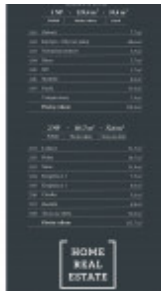

# Продажа дома семейный, 231 m<sup>2</sup> - Na Borech,

ID	<a href="#">36657</a>	Цена за м <sup>2</sup>	67 923 Kč
Цена	15 690 000 Kč	Предложение	Продажа
Группа	Семейный	Локация	Na Borech
Общая площадь	231 м <sup>2</sup>	Этаж	0 - Этаж
Город	<a href="#">Vysoký Újezd</a>	Статус	В продаже