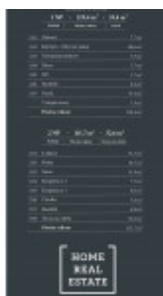

Продажа дома семейный, 231 m² - Na Borech,

ID	36657	Цена за м ²	69 048 Kč
Цена	15 950 000 Kč	Предложение	Продажа
Группа	Семейный	Локация	Na Borech
Общая площадь	231 м ²	Этаж	0 - Этаж
Город	Vysoký Újezd	Статус	В продаже