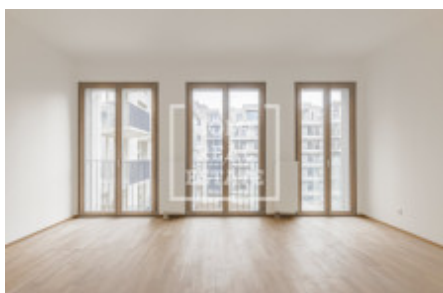

## Продажа квартиры 1+kk, 38 m<sup>2</sup> - Vaskové, Smíchov

ID	<a href="#">36655</a>	Предложение	Продажа
Группа	1+kk	Меблированная	Не меблированная
Локация	Vaskové	Форма собственности	Частная
Общая площадь	38 m <sup>2</sup>	Балкон	Балкон
Этаж	4 - Этаж	Город	<a href="#">Прага</a>
Район	<a href="#">Smíchov</a>	Статус	Реализовано