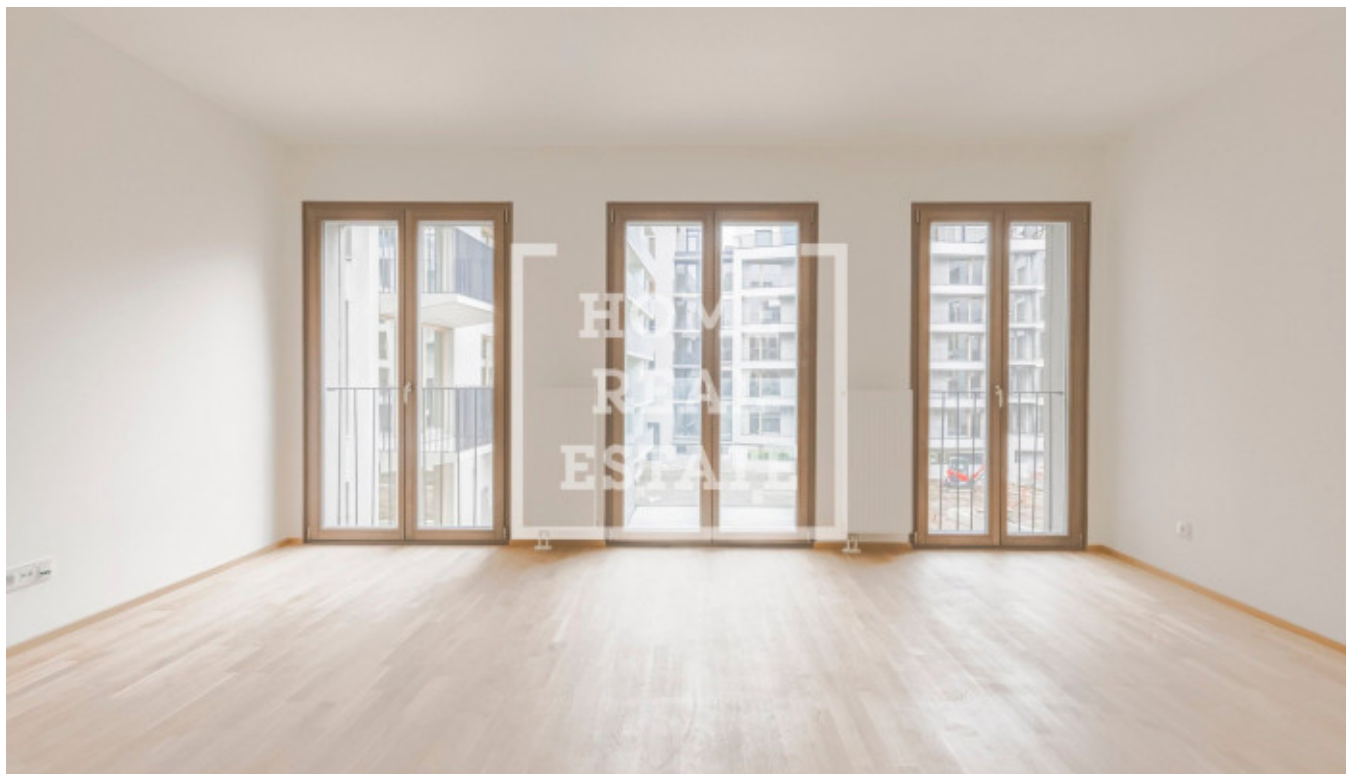

# Продажа квартиры 1+kk, 38 m<sup>2</sup> - Vaskové, Smíchov

|               |                         |                     |                       |
|---------------|-------------------------|---------------------|-----------------------|
| ID            | <a href="#">36653</a>   | Предложение         | Продажа               |
| Группа        | 1+kk                    | Меблированная       | Не меблированная      |
| Локация       | Vaskové                 | Форма собственности | Частная               |
| Общая площадь | 38 m <sup>2</sup>       | Балкон              | Балкон                |
| Этаж          | 3 - Этаж                | Город               | <a href="#">Прага</a> |
| Район         | <a href="#">Smíchov</a> | Статус              | Реализовано           |