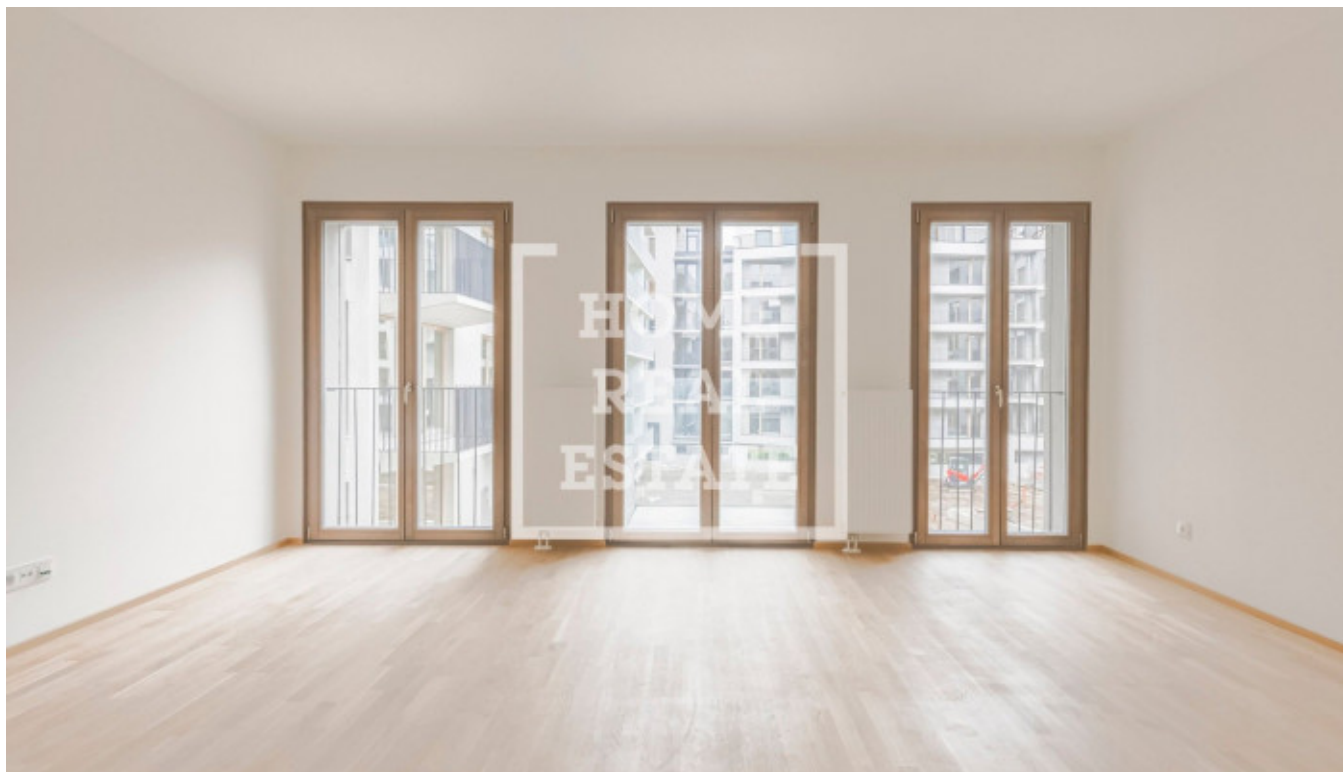

Продажа квартиры 1+kk, 38 m² - Vaskové, Smíchov

ID	36653	Предложение	Продажа
Группа	1+kk	Меблированная	Не меблированная
Локация	Vaskové	Форма собственности	Частная
Общая площадь	38 m ²	Балкон	Балкон
Этаж	3 - Этаж	Город	Прага
Район	Smíchov	Статус	Реализовано