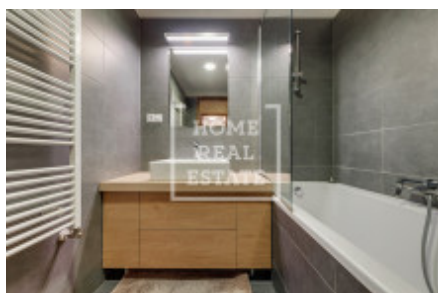

## Аренда квартиры 2+kk, 72 m<sup>2</sup> - Komunardů, Holešovice

ID	<a href="#">36641</a>	Предложение	Аренда
Группа	2+kk	Меблированная	Меблированная
Локация	Komunardů	Форма собственности	Частная
Общая площадь	72 m <sup>2</sup>	Балкон	Балкон
Этаж	3 - Этаж	Город	<a href="#">Прага</a>
Район	<a href="#">Holešovice</a>	Городская часть	<a href="#">Holešovice</a>
Статус	Реализовано		