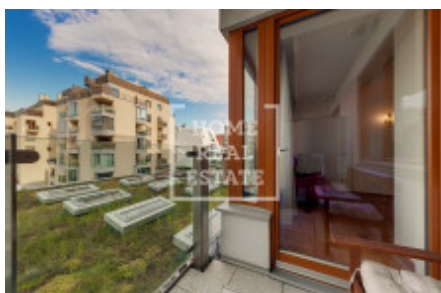

Аренда квартиры 2+kk, 72 m² - Komunardů, Holešovice

ID	36641	Предложение	Аренда
Группа	2+kk	Меблированная	Меблированная
Локация	Komunardů	Форма собственности	Частная
Общая площадь	72 m ²	Балкон	Балкон
Этаж	3 - Этаж	Город	Прага
Район	Holešovice	Городская часть	Holešovice
Статус	Реализовано		