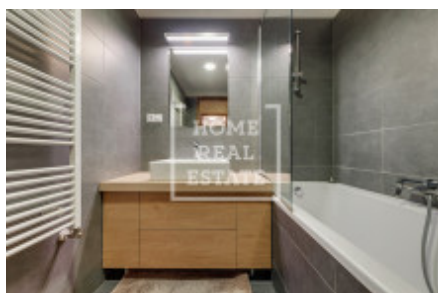

Аренда квартиры 2+kk, 72 m² - Komunardů, Holešovice

ID	36641	Предложение	Аренда
Группа	2+kk	Меблированная	Меблированная
Локация	Komunardů	Форма собственности	Частная
Общая площадь	72 m ²	Балкон	Балкон
Этаж	3 - Этаж	Город	Прага
Район	Holešovice	Городская часть	Holešovice
Статус	Реализовано		