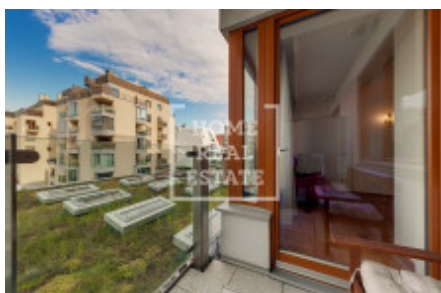

## Аренда квартиры 2+kk, 72 m<sup>2</sup> - Komunardů, Holešovice

ID	<a href="#">36641</a>	Предложение	Аренда
Группа	2+kk	Меблированная	Меблированная
Локация	Komunardů	Форма собственности	Частная
Общая площадь	72 m <sup>2</sup>	Балкон	Балкон
Этаж	3 - Этаж	Город	<a href="#">Прага</a>
Район	<a href="#">Holešovice</a>	Городская часть	<a href="#">Holešovice</a>
Статус	Реализовано		