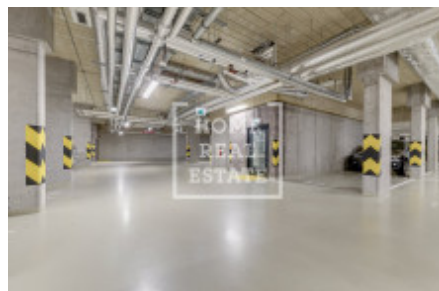

Аренда квартиры 1+kk, 45 m2 - Zvěřinova, Strašnice