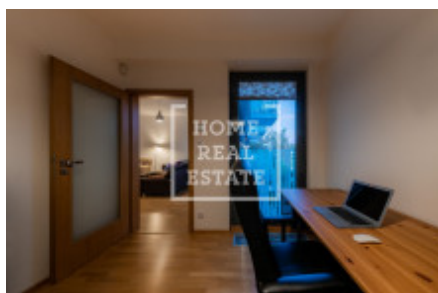

Аренда квартиры 2+kk, 71 m2 - Olšanská, Žižkov

ID	36626	Предложение	Аренда
Группа	2+kk	Меблированная	Меблированная
Локация	Olšanská	Форма собственности	Частная
Общая площадь	71 m ²	Этаж	2 - Этаж
Город	Прага	Район	Žižkov
Городская часть	Žižkov	Статус	Реализовано