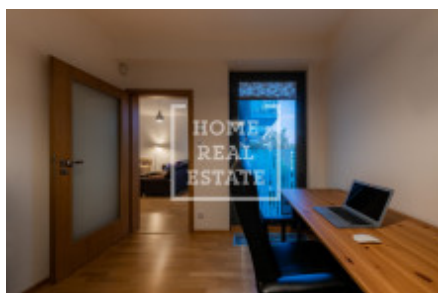

# Аренда квартиры 2+kk, 71 m2 - Olšanská, Žižkov

ID	<a href="#">36626</a>	Предложение	Аренда
Группа	2+kk	Меблированная	Меблированная
Локация	Olšanská	Форма собственности	Частная
Общая площадь	71 m <sup>2</sup>	Этаж	2 - Этаж
Город	<a href="#">Прага</a>	Район	<a href="#">Žižkov</a>
Городская часть	<a href="#">Žižkov</a>	Статус	Реализовано