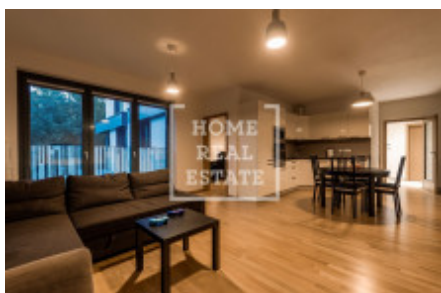

# Аренда квартиры 2+kk, 71 m<sup>2</sup> - Olšanská, Žižkov

ID	<a href="#">36626</a>	Предложение	Аренда
Группа	2+kk	Меблированная	Меблированная
Локация	Olšanská	Форма собственности	Частная
Общая площадь	71 m <sup>2</sup>	Этаж	2 - Этаж
Город	<a href="#">Прага</a>	Район	<a href="#">Žižkov</a>
Городская часть	<a href="#">Žižkov</a>	Статус	Реализовано