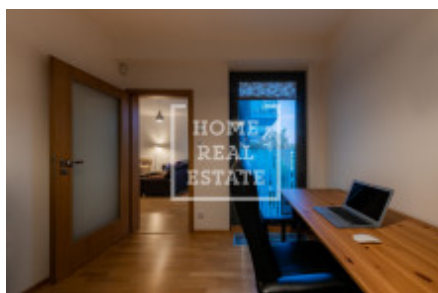

# Аренда квартиры 2+kk, 71 m<sup>2</sup> - Olšanská, Žižkov

ID	<a href="#">36626</a>	Предложение	Аренда
Группа	2+kk	Меблированная	Меблированная
Локация	Olšanská	Форма собственности	Частная
Общая площадь	71 m <sup>2</sup>	Этаж	2 - Этаж
Город	<a href="#">Прага</a>	Район	<a href="#">Žižkov</a>
Городская часть	<a href="#">Žižkov</a>	Статус	Реализовано