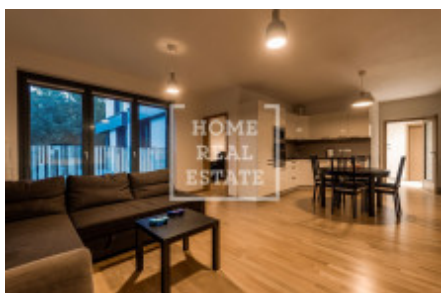

Аренда квартиры 2+kk, 71 m2 - Olšanská, Žižkov

ID	36626	Предложение	Аренда
Группа	2+kk	Меблированная	Меблированная
Локация	Olšanská	Форма собственности	Частная
Общая площадь	71 m ²	Этаж	2 - Этаж
Город	Прага	Район	Žižkov
Городская часть	Žižkov	Статус	Реализовано