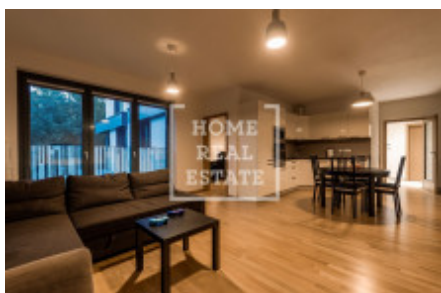

# Аренда квартиры 2+kk, 71 m2 - Olšanská, Žižkov

ID	<a href="#">36626</a>	Предложение	Аренда
Группа	2+kk	Меблированная	Меблированная
Локация	Olšanská	Форма собственности	Частная
Общая площадь	71 m <sup>2</sup>	Этаж	2 - Этаж
Город	<a href="#">Прага</a>	Район	<a href="#">Žižkov</a>
Городская часть	<a href="#">Žižkov</a>	Статус	Реализовано