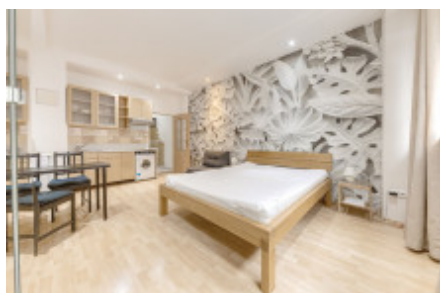

Продажа квартиры 1+kk, 29 m² - Klimentská, Nové Město

ID	36625	Цена за м ²	248 242 Kč
Цена	7 199 000 Kč	Предложение	Продажа
Группа	1+kk	Меблированная	Меблированная
Локация	Klimentská	Форма собственности	Частная
Общая площадь	29 m ²	Этаж	1 - Этаж
Город	Прага	Район	Nové Město
Городская часть	Nové Město	Статус	В продаже