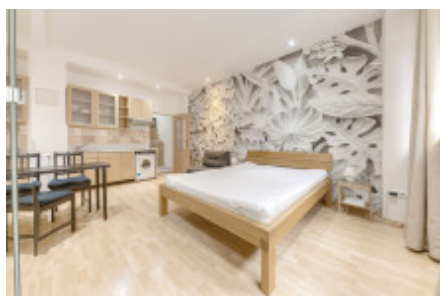

Продажа квартиры 1+kk, 29 m² - Klimentská, Nové Město

ID	36625
Цена за м ²	248 242 Kč
Цена	7 199 000 Kč
Предложение	Продажа
Группа	1+kk
Меблированная	Меблированная
Локация	Klimentská
Форма собственности	Частная
Общая площадь	29 m ²
Этаж	1 - Этаж
Город	Прага
Район	Nové Město
Городская часть	Nové Město