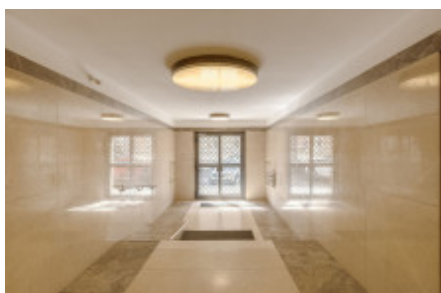

HOME
REAL
ESTATE

Продажа квартиры 1+kk, 29 m² - Klimentská, Nové Město

ID	36625	Цена за м ²	248 242 Kč
Цена	7 199 000 Kč	Предложение	Продажа
Группа	1+kk	Меблированная	Меблированная
Локация	Klimentská	Форма собственности	Частная
Общая площадь	29 m ²	Этаж	1 - Этаж
Город	Прага	Район	Nové Město
Городская часть	Nové Město	Статус	В продаже