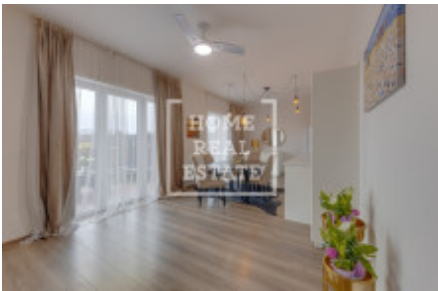

HOME
REAL
ESTATE

Продажа дома семейный, 116 m² - U Hřiště, Stehelčevy

ID	36622	Предложение	Продажа
Группа	Семейный	Меблированная	Меблированная
Локация	U Hřiště	Общая площадь	116 m ²
Этаж	0 - Этаж	Город	Stehelčevy
Район	Stehelčevy	Городская часть	Stehelčevy
Статус	Реализовано		