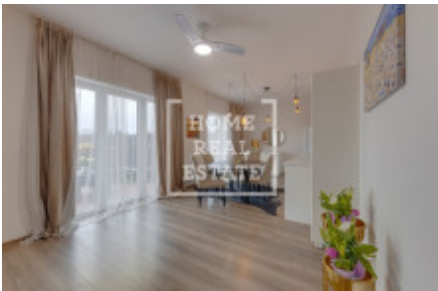

## Продажа дома семейный, 116 m<sup>2</sup> - U Hřiště, Stehelčevy

ID	<a href="#">36622</a>	Предложение	Продажа
Группа	Семейный	Меблированная	Меблированная
Локация	U Hřiště	Общая площадь	116 m <sup>2</sup>
Этаж	0 - Этаж	Город	<a href="#">Stehelčevy</a>
Район	<a href="#">Stehelčevy</a>	Городская часть	<a href="#">Stehelčevy</a>
Статус	Реализовано		