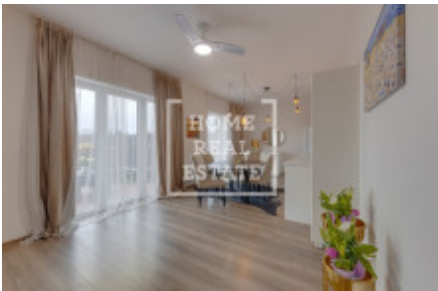

HOME
REAL
ESTATE

Продажа дома семейный, 116 m² - U Hřiště, Stehelčevy

ID	36622	Предложение	Продажа
Группа	Семейный	Меблированная	Меблированная
Локация	U Hřiště	Общая площадь	116 m²
Этаж	0 - Этаж	Город	Stehelčevy
Район	Stehelčevy	Городская часть	Stehelčevy
Статус	Реализовано