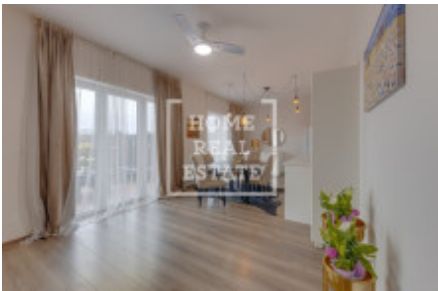

Продажа дома семейный, 116 m² - U Hřiště, Stehelčevy

ID	36622	Предложение	Продажа
Группа	Семейный	Меблированная	Меблированная
Локация	U Hřiště	Общая площадь	116 m ²
Этаж	0 - Этаж	Город	Stehelčevy
Район	Stehelčevy	Городская часть	Stehelčevy
Статус	Реализовано		