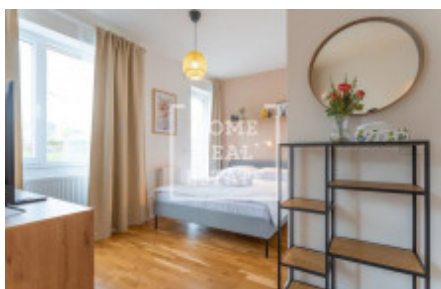

HOME
REAL
ESTATE

Продажа квартиры 1+kk, 28 m², Loučná

ID	36621	Цена за м²	142 858 Kč
Цена	4 000 000 Kč	Предложение	Продажа
Группа	1+kk	Меблированная	Меблированная
Форма собственности	Частная	Общая площадь	28 м²
Этаж	1 - Этаж	Город	Loučná pod Klínovcem
Район	Loučná	Статус	В продаже