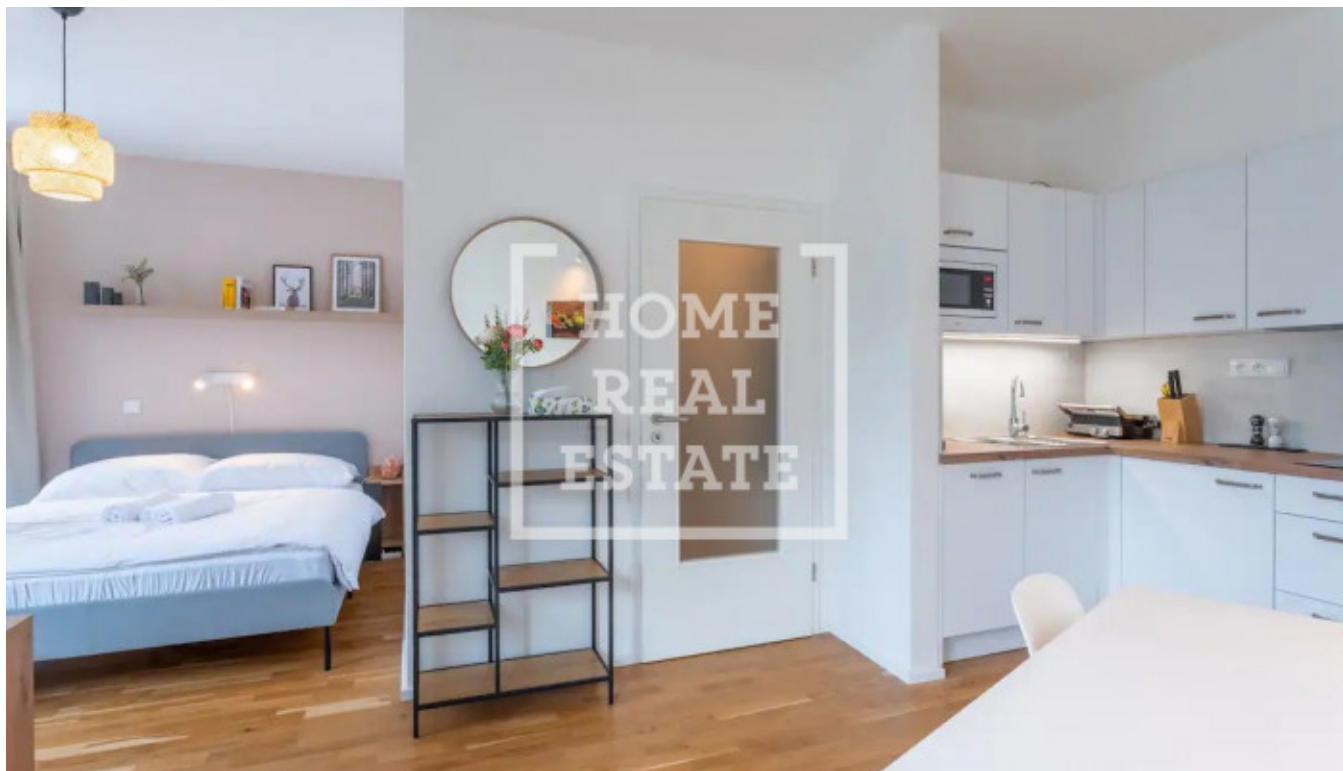

HOME
REAL
ESTATE

Продажа квартиры 1+kk, 28 m², Loučná

ID	36621	Цена за м²	142 858 Kč
Цена	4 000 000 Kč	Предложение	Продажа
Группа	1+kk	Меблированная	Меблированная
Форма собственности	Частная	Общая площадь	28 м²
Этаж	1 - Этаж	Город	Loučná pod Klínovcem
Район	Loučná	Статус	В продаже