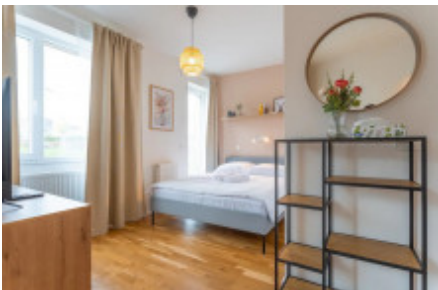

Продажа квартиры 1+kk, 28 m², Loučná

ID	36621	Цена за м ²	138 929 Kč
Цена	3 890 000 Kč	Предложение	Продажа
Группа	1+kk	Меблированная	Меблированная
Форма собственности	Частная	Общая площадь	28 м ²
Этаж	1 - Этаж	Город	Loučná pod Klínovcem
Район	Loučná	Статус	В продаже