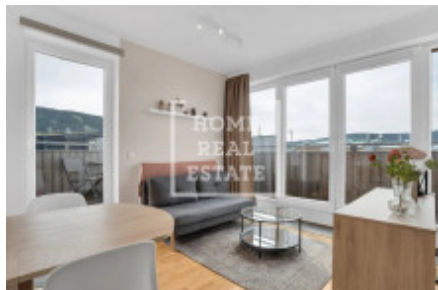

HOME
REAL
ESTATE

Продажа квартиры 2+kk, 40 m², Loučná

ID	36620
Цена за м ²	142 250 Kč
Цена	5 690 000 Kč
Предложение	Продажа
Группа	2+kk
Меблированная	Меблированная
Форма собственности	Частная
Общая площадь	40 м ²
Балкон	Балкон
Этаж	2 - Этаж
Город	Loučná pod Klínovcem
Район	Loučná