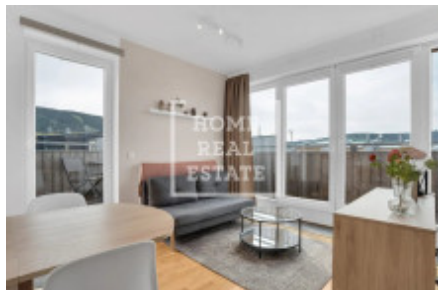

Продажа квартиры 2+kk, 40 m², Loučná

ID	36620	Цена за м ²	142 250 Kč
Цена	5 690 000 Kč	Предложение	Продажа
Группа	2+kk	Меблированная	Меблированная
Форма собственности	Частная	Общая площадь	40 м ²
Балкон	Балкон	Этаж	2 - Этаж
Город	Loučná pod Klínovcem	Район	Loučná
Статус	В продаже		