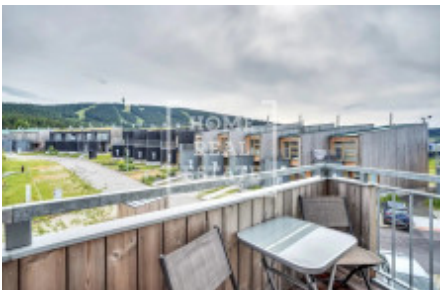

Продажа квартиры 2+kk, 40 m², Loučná

ID	36620	Цена за м ²	142 250 Kč
Цена	5 690 000 Kč	Предложение	Продажа
Группа	2+kk	Меблированная	Меблированная
Форма собственности	Частная	Общая площадь	40 м ²
Балкон	Балкон	Этаж	2 - Этаж
Город	Loučná pod Klínovcem	Район	Loučná
Статус	В продаже		