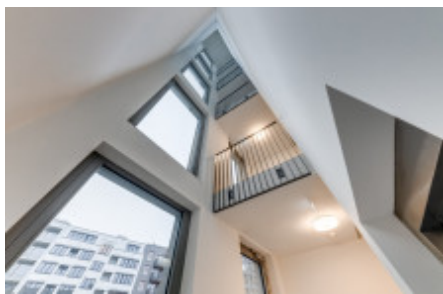

## Аренда квартиры 1+kk, 29 m<sup>2</sup> - Nádražní, Smíchov

ID	<a href="#">36619</a>	Предложение	Аренда
Группа	1+kk	Меблированная	Меблированная
Локация	Nádražní	Форма собственности	Частная
Общая площадь	29 m <sup>2</sup>	Этаж	4 - Этаж
Город	<a href="#">Прага</a>	Район	<a href="#">Smíchov</a>
Городская часть	<a href="#">Smíchov</a>	Статус	Реализовано