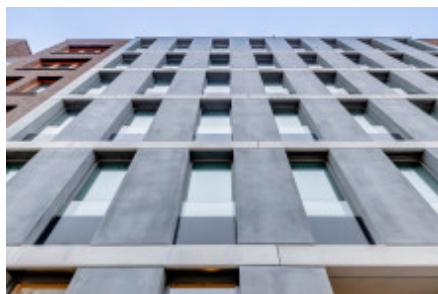

## Аренда квартиры 1+kk, 29 m<sup>2</sup> - Nádražní, Smíchov

ID	<a href="#">36619</a>	Предложение	Аренда
Группа	1+kk	Меблированная	Меблированная
Локация	Nádražní	Форма собственности	Частная
Общая площадь	29 m <sup>2</sup>	Этаж	4 - Этаж
Город	<a href="#">Прага</a>	Район	<a href="#">Smíchov</a>
Городская часть	<a href="#">Smíchov</a>	Статус	Реализовано