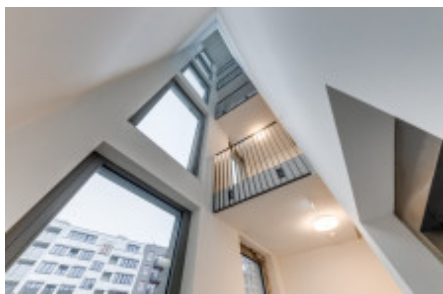

Аренда квартиры 1+kk, 29 m² - Nádražní, Smíchov

ID	36619	Предложение	Аренда
Группа	1+kk	Меблированная	Меблированная
Локация	Nádražní	Форма собственности	Частная
Общая площадь	29 m ²	Этаж	4 - Этаж
Город	Прага	Район	Smíchov
Городская часть	Smíchov	Статус	Реализовано