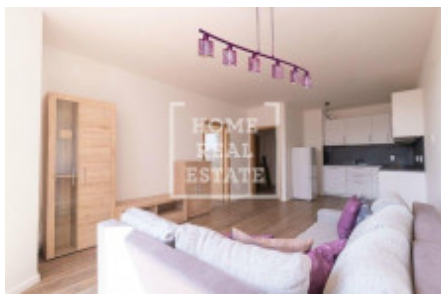

# Аренда квартиры 2+kk, 55 m2 - Turpalevova, Letňany

ID	<a href="#">36618</a>	Предложение	Аренда
Группа	2+kk	Меблированная	Частично меблированная
Локация	Turpalevova	Форма собственности	Частная
Общая площадь	55 m <sup>2</sup>	Балкон	Балкон
Этаж	5 - Этаж	Город	<a href="#">Прага</a>
Район	<a href="#">Letňany</a>	Городская часть	<a href="#">Letňany</a>
Статус	Реализовано		