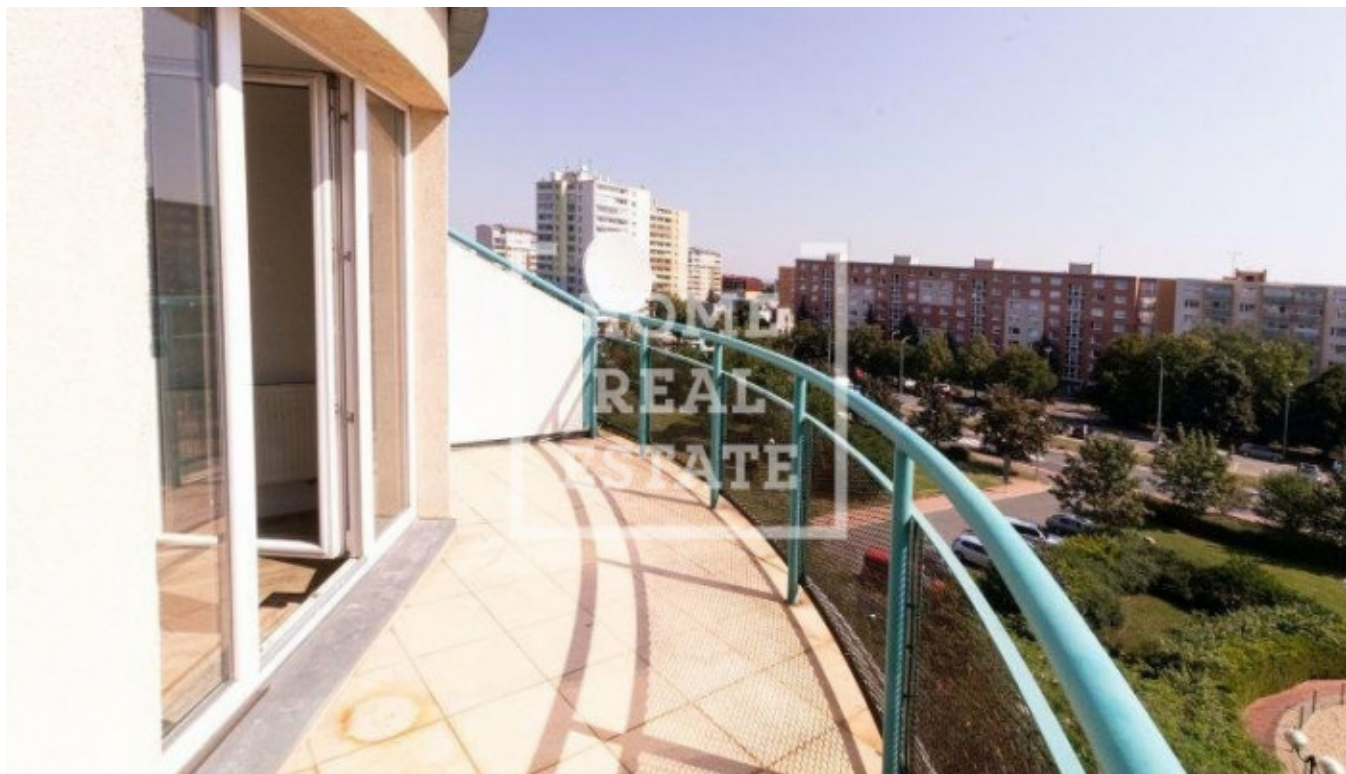

Аренда квартиры 2+kk, 55 m2 - Turpalevova, Letňany

ID	36618	Предложение	Аренда
Группа	2+kk	Меблированная	Частично меблированная
Локация	Turpalevova	Форма собственности	Частная
Общая площадь	55 m ²	Балкон	Балкон
Этаж	5 - Этаж	Город	Прага
Район	Letňany	Городская часть	Letňany
Статус	Реализовано		