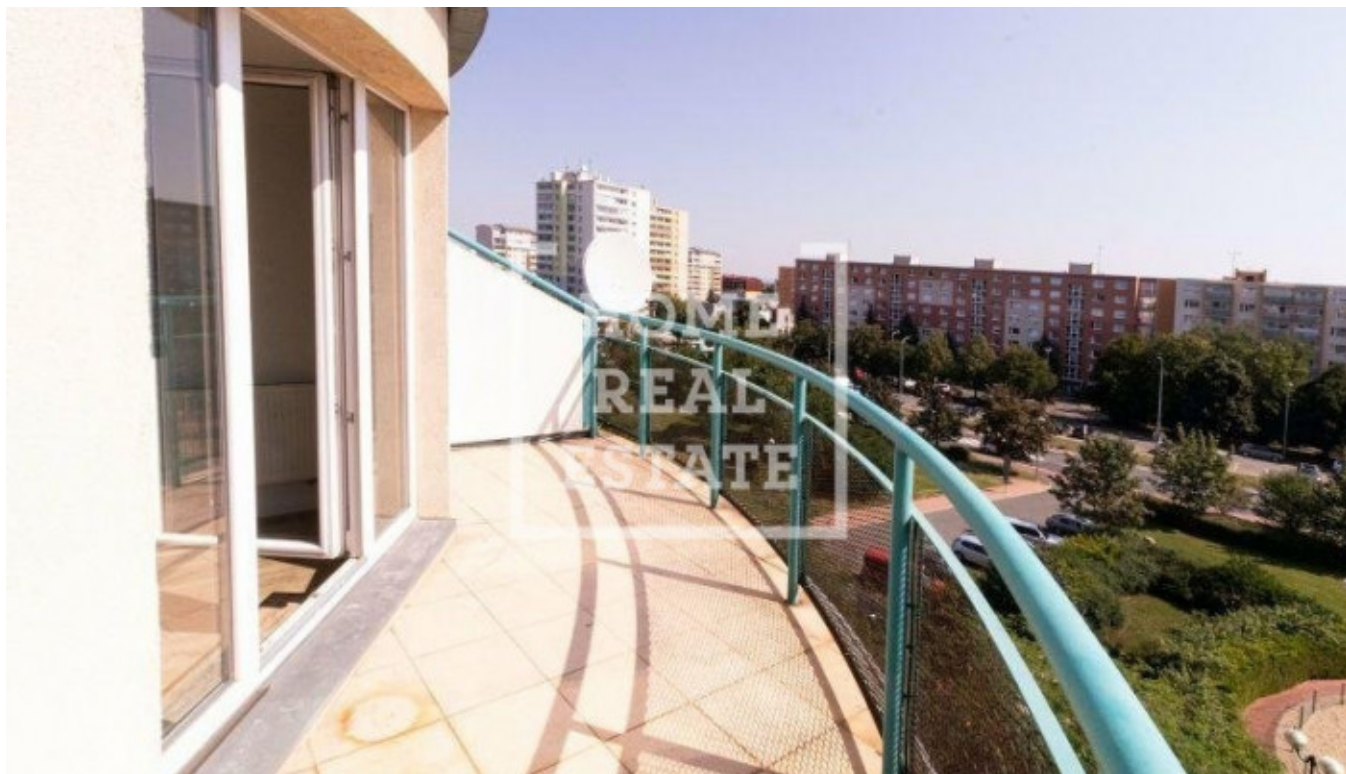

# Аренда квартиры 2+kk, 55 m2 - Turpalevova, Letňany

ID	<a href="#">36618</a>	Предложение	Аренда
Группа	2+kk	Меблированная	Частично меблированная
Локация	Turpalevova	Форма собственности	Частная
Общая площадь	55 m <sup>2</sup>	Балкон	Балкон
Этаж	5 - Этаж	Город	<a href="#">Прага</a>
Район	<a href="#">Letňany</a>	Городская часть	<a href="#">Letňany</a>
Статус	Реализовано		