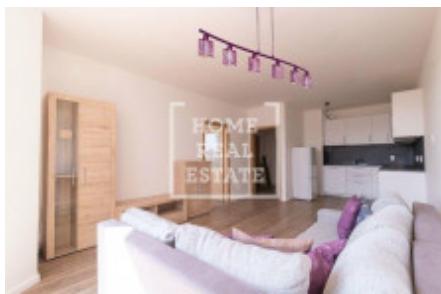

Аренда квартиры 2+kk, 55 m2 - Turpalevova, Letňany

ID	36618	Предложение	Аренда
Группа	2+kk	Меблированная	Частично меблированная
Локация	Turpalevova	Форма собственности	Частная
Общая площадь	55 m ²	Балкон	Балкон
Этаж	5 - Этаж	Город	Прага
Район	Letňany	Городская часть	Letňany
Статус	Реализовано		