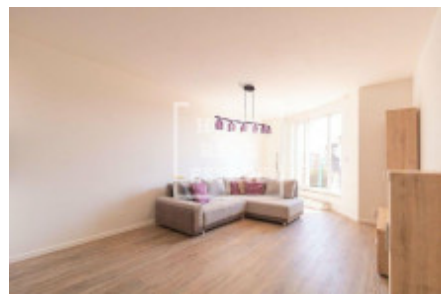

Аренда квартиры 2+kk, 55 m2 - Turpalevova, Letňany

ID	36618	Предложение	Аренда
Группа	2+kk	Меблированная	Частично меблированная
Локация	Turpalevova	Форма собственности	Частная
Общая площадь	55 m ²	Балкон	Балкон
Этаж	5 - Этаж	Город	Прага
Район	Letňany	Городская часть	Letňany
Статус	Реализовано		