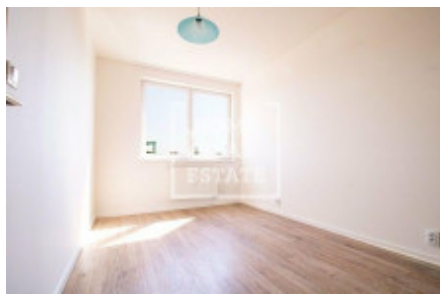

Аренда квартиры 2+kk, 55 m2 - Turpalevova, Letňany

ID	36618	Предложение	Аренда
Группа	2+kk	Меблированная	Частично меблированная
Локация	Turpalevova	Форма собственности	Частная
Общая площадь	55 m ²	Балкон	Балкон
Этаж	5 - Этаж	Город	Прага
Район	Letňany	Городская часть	Letňany
Статус	Реализовано		