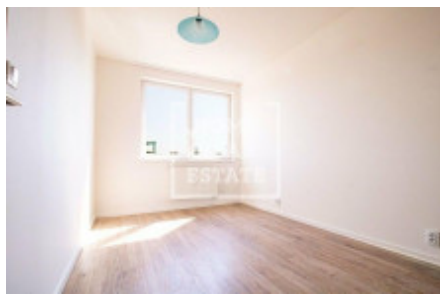

# Аренда квартиры 2+kk, 55 m2 - Turpalevova, Letňany

ID	<a href="#">36618</a>	Предложение	Аренда
Группа	2+kk	Меблированная	Частично меблированная
Локация	Turpalevova	Форма собственности	Частная
Общая площадь	55 m <sup>2</sup>	Балкон	Балкон
Этаж	5 - Этаж	Город	<a href="#">Прага</a>
Район	<a href="#">Letňany</a>	Городская часть	<a href="#">Letňany</a>
Статус	Реализовано		