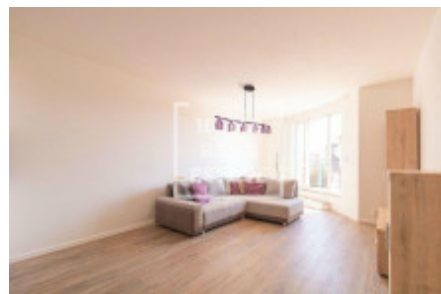

# Аренда квартиры 2+kk, 55 m2 - Turpalevova, Letňany

ID	<a href="#">36618</a>	Предложение	Аренда
Группа	2+kk	Меблированная	Частично меблированная
Локация	Turpalevova	Форма собственности	Частная
Общая площадь	55 m <sup>2</sup>	Балкон	Балкон
Этаж	5 - Этаж	Город	<a href="#">Прага</a>
Район	<a href="#">Letňany</a>	Городская часть	<a href="#">Letňany</a>
Статус	Реализовано		