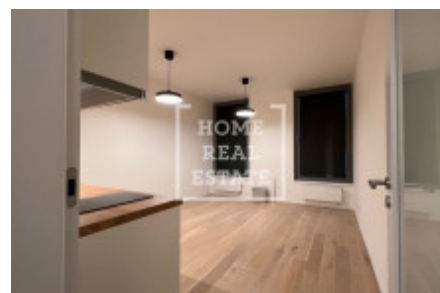

## Аренда квартиры 1+kk, 29 m<sup>2</sup> - Nádražní, Smíchov

ID	<a href="#">36615</a>	Предложение	Аренда
Группа	1+kk	Меблированная	Меблированная
Локация	Nádražní	Форма собственности	Частная
Общая площадь	29 m <sup>2</sup>	Этаж	4 - Этаж
Город	<a href="#">Прага</a>	Район	<a href="#">Smíchov</a>
Городская часть	<a href="#">Smíchov</a>	Статус	Реализовано