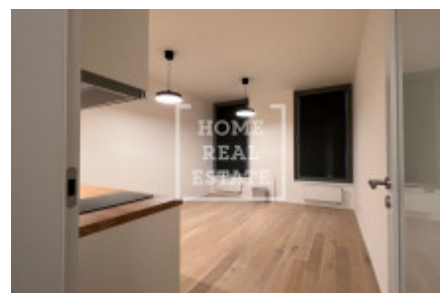

Аренда квартиры 1+kk, 29 m² - Nádražní, Smíchov

ID	36615	Предложение	Аренда
Группа	1+kk	Меблированная	Меблированная
Локация	Nádražní	Форма собственности	Частная
Общая площадь	29 m ²	Этаж	4 - Этаж
Город	Прага	Район	Smíchov
Городская часть	Smíchov	Статус	Реализовано