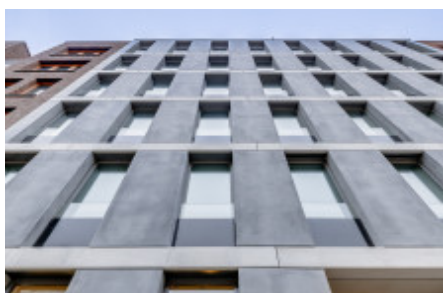

## Аренда квартиры 1+kk, 29 m<sup>2</sup> - Nádražní, Smíchov

ID	<a href="#">36615</a>	Предложение	Аренда
Группа	1+kk	Меблированная	Меблированная
Локация	Nádražní	Форма собственности	Частная
Общая площадь	29 m <sup>2</sup>	Этаж	4 - Этаж
Город	<a href="#">Прага</a>	Район	<a href="#">Smíchov</a>
Городская часть	<a href="#">Smíchov</a>	Статус	Реализовано