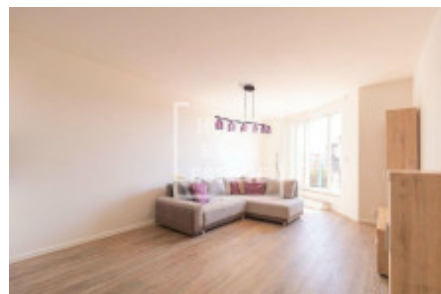

Аренда квартиры 2+kk, 55 m² - Turpalevova, Letňany

ID	36612	Предложение	Аренда
Группа	2+kk	Меблированная	Частично меблированная
Локация	Turpalevova	Форма собственности	Частная
Общая площадь	55 m ²	Балкон	Балкон
Этаж	5 - Этаж	Город	Прага
Район	Letňany	Городская часть	Letňany
Статус	Реализовано		