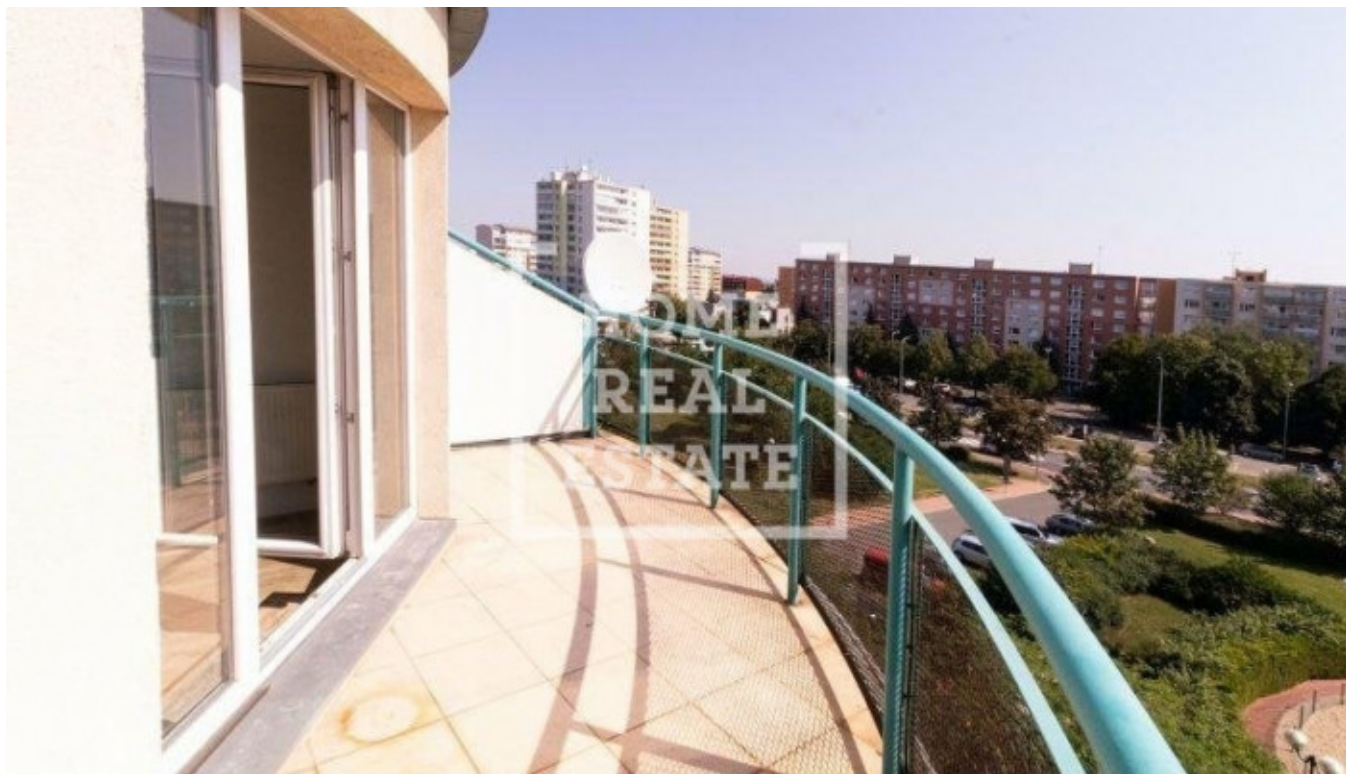

Аренда квартиры 2+kk, 55 m² - Turpalevova, Letňany

ID	36612	Предложение	Аренда
Группа	2+kk	Меблированная	Частично меблированная
Локация	Turpalevova	Форма собственности	Частная
Общая площадь	55 m ²	Балкон	Балкон
Этаж	5 - Этаж	Город	Прага
Район	Letňany	Городская часть	Letňany
Статус	Реализовано		