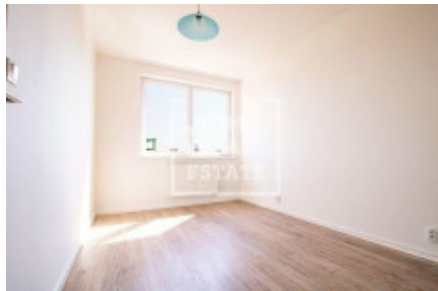

Аренда квартиры 2+kk, 55 m² - Turpalevova, Letňany

ID	36612	Предложение	Аренда
Группа	2+kk	Меблированная	Частично меблированная
Локация	Turpalevova	Форма собственности	Частная
Общая площадь	55 m ²	Балкон	Балкон
Этаж	5 - Этаж	Город	Прага
Район	Letňany	Городская часть	Letňany
Статус	Реализовано		