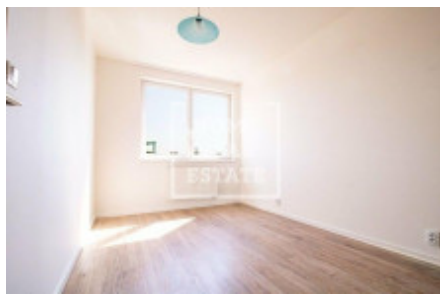

Аренда квартиры 2+kk, 55 m² - Turpalevova, Letňany

ID	36612	Предложение	Аренда
Группа	2+kk	Меблированная	Частично меблированная
Локация	Turpalevova	Форма собственности	Частная
Общая площадь	55 m ²	Балкон	Балкон
Этаж	5 - Этаж	Город	Прага
Район	Letňany	Городская часть	Letňany
Статус	Реализовано		