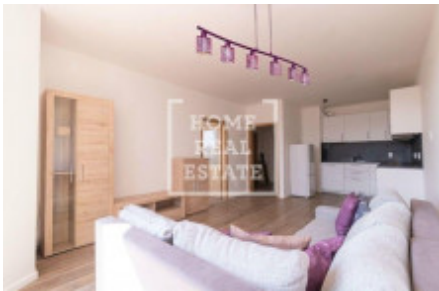

Аренда квартиры 2+kk, 55 m² - Turpalevova, Letňany

| | | | |
|---------------|-------------------------|---------------------|-------------------------|
| ID | 36612 | Предложение | Аренда |
| Группа | 2+kk | Меблированная | Частично меблированная |
| Локация | Turpalevova | Форма собственности | Частная |
| Общая площадь | 55 m ² | Балкон | Балкон |
| Этаж | 5 - Этаж | Город | Прага |
| Район | Letňany | Городская часть | Letňany |
| Статус | Реализовано | | |