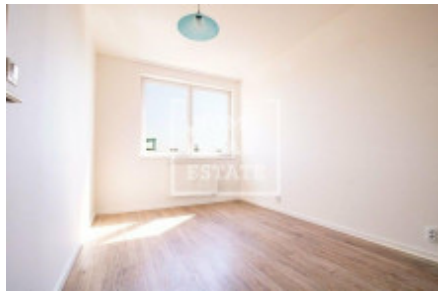

Аренда квартиры 2+kk, 55 m² - Turpalevova, Letňany

| | | | |
|---------------|-------------------------|---------------------|-------------------------|
| ID | 36612 | Предложение | Аренда |
| Группа | 2+kk | Меблированная | Частично меблированная |
| Локация | Turpalevova | Форма собственности | Частная |
| Общая площадь | 55 m ² | Балкон | Балкон |
| Этаж | 5 - Этаж | Город | Прага |
| Район | Letňany | Городская часть | Letňany |
| Статус | Реализовано | | |