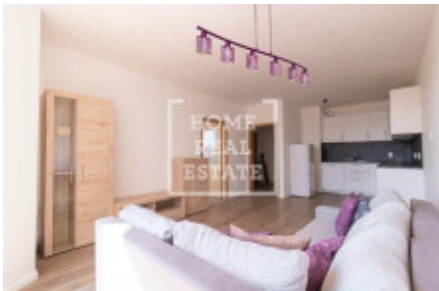

Аренда квартиры 2+kk, 55 m² - Turpalevova, Letňany

ID	36612	Предложение	Аренда
Группа	2+kk	Меблированная	Частично меблированная
Локация	Turpalevova	Форма собственности	Частная
Общая площадь	55 m ²	Балкон	Балкон
Этаж	5 - Этаж	Город	Прага
Район	Letňany	Городская часть	Letňany
Статус	Реализовано		