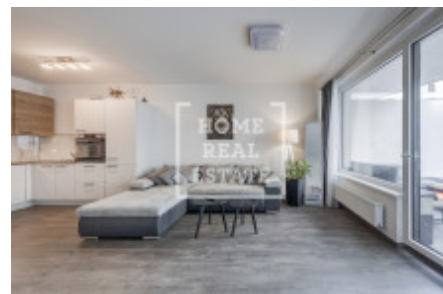

Продажа квартиры 2+kk, 52 m² - Ferrariho, Stodůlky

ID	36602	Предложение	Продажа
Группа	2+kk	Меблированная	Не меблированная
Локация	Ferrariho	Форма собственности	Частная
Общая площадь	52 m ²	Этаж	1 - Этаж
Город	Прага	Район	Stodůlky
Статус	Реализовано		