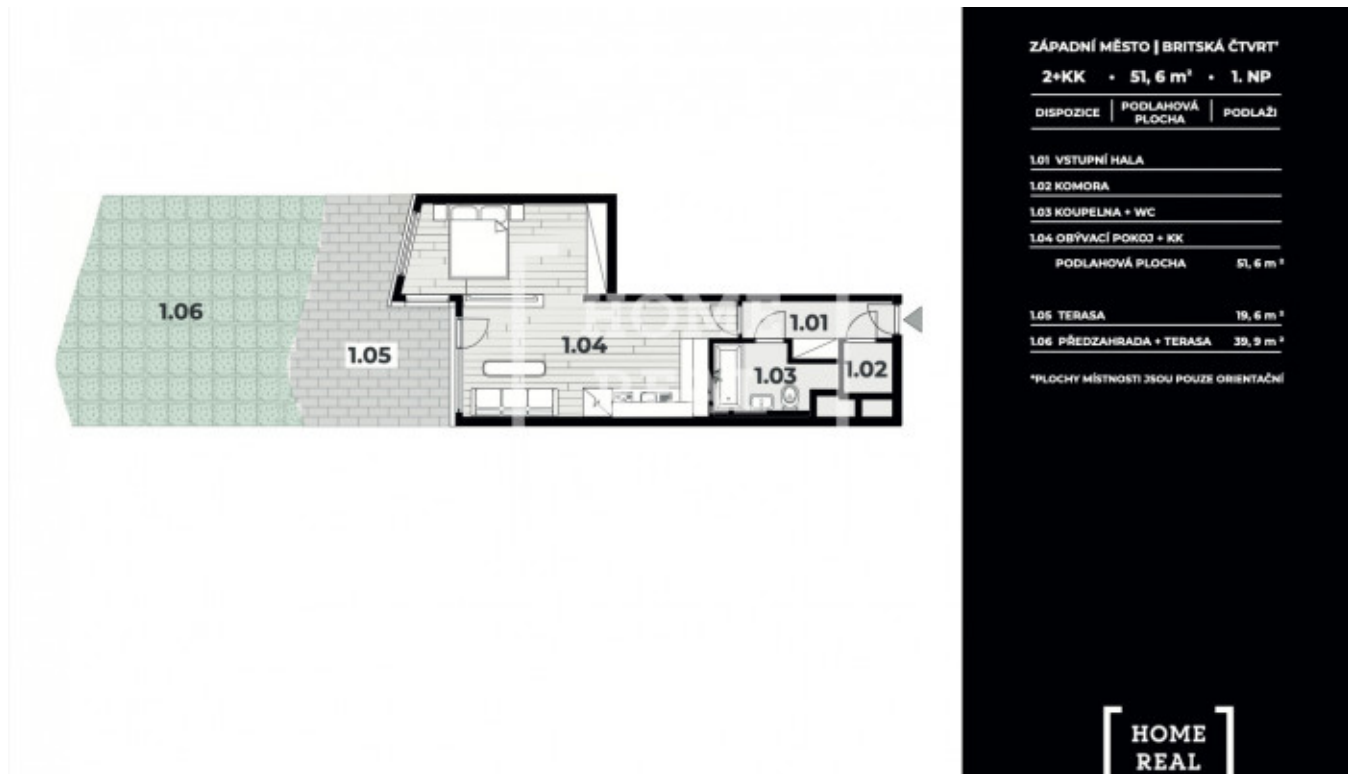

Продажа квартиры 2+kk, 52 m² - Ferrariho, Stodůlky

ID	36602	Предложение	Продажа
Группа	2+kk	Меблированная	Не меблированная
Локация	Ferrariho	Форма собственности	Частная
Общая площадь	52 m ²	Этаж	1 - Этаж
Город	Прага	Район	Stodůlky
Статус	Реализовано		