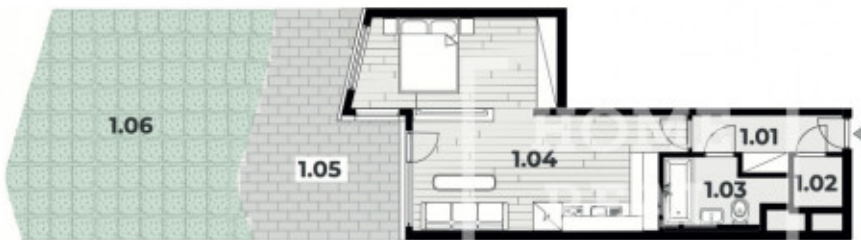

# Продажа квартиры 2+kk, 52 m<sup>2</sup> - Ferrariho, Stodůlky

ZÁPADNÍ MĚSTO | BRITSKÁ ČTVRT'

2+KK + 51,6 m<sup>2</sup> + 1. NP

DISPOZICE | PODLAHOVÁ PLOCHA | PODLAŽÍ

1.01 VSTUPNÍ HALA

1.02 KODORA

1.03 KOUPELNA + WC

1.04 OBŮVACÍ POKOJ + KK

PODLAHOVÁ PLOCHA 51,6 m<sup>2</sup>

1.05 TERASA 19,6 m<sup>2</sup>

1.06 PŘEDZAHŘADA + TERASA 39,9 m<sup>2</sup>

\*PLOCHY MÍSTNOSTI JSOU POUZE ORIENTAČNÍ

HOME  
REAL

ID	<a href="#">36602</a>	Предложение	Продажа
Группа	2+kk	Меблированная	Не меблированная
Локация	Ferrariho	Форма собственности	Частная
Общая площадь	52 m <sup>2</sup>	Этаж	1 - Этаж
Город	<a href="#">Прага</a>	Район	<a href="#">Stodůlky</a>
Статус	Реализовано		