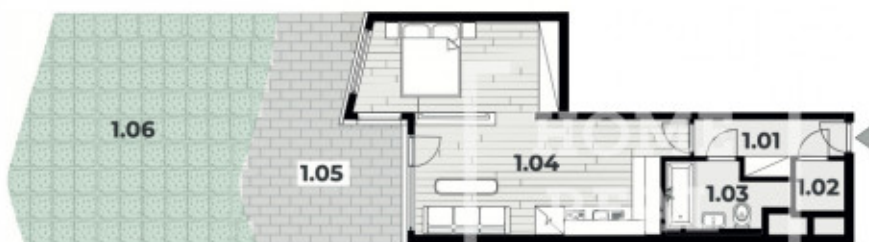

HOME
REAL
ESTATE

Продажа квартиры 2+kk, 52 m² - Ferrariho, Stodůlky

ZÁPADNÍ MĚSTO | BRITSKÁ ČTVRT'

2+KK + 51,6 m² + 1. NP

DISPOZICE | PODLAHOVÁ PLOCHA | PODLAŽÍ

1.01 VSTUPNÍ HALA

1.02 KODORA

1.03 KOUPELNA + WC

1.04 OBÝVACÍ POKOJ + KK

PODLAHOVÁ PLOCHA 51,6 m²

1.05 TERASA 19,6 m²

1.06 PŘEDZAHŘADA + TERASA 39,9 m²

*PLOCHY MÍSTNOSTI JSOU POUZE ORIENTAČNÍ

HOME
REAL

ID	36602	Предложение	Продажа
Группа	2+kk	Меблированная	Не меблированная
Локация	Ferrariho	Форма собственности	Частная
Общая площадь	52 m ²	Этаж	1 - Этаж
Город	Прага	Район	Stodůlky
Статус	Реализовано		