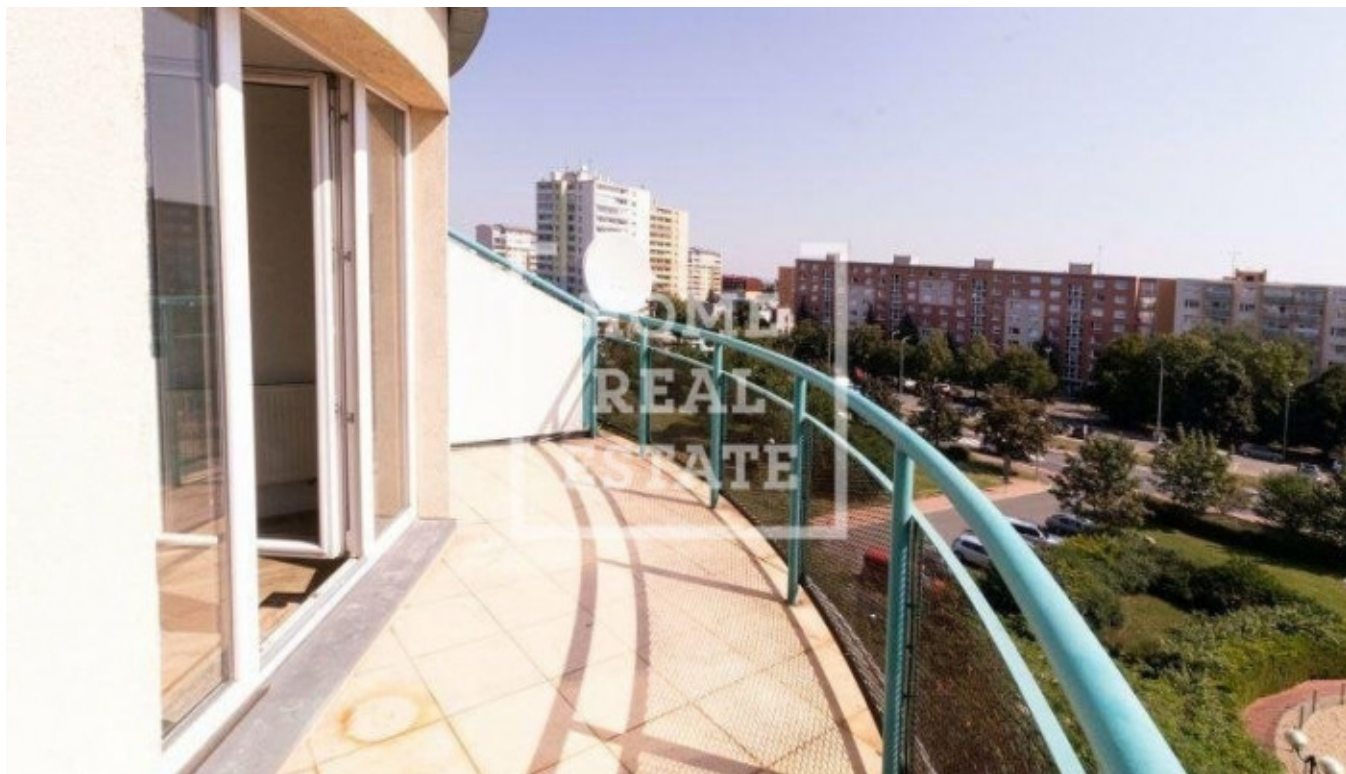

# Аренда квартиры 2+kk, 55 m<sup>2</sup> - Turpalevova, Letňany

ID	<a href="#">36596</a>	Предложение	Аренда
Группа	2+kk	Меблированная	Частично меблированная
Локация	Turpalevova	Форма собственности	Частная
Общая площадь	55 m <sup>2</sup>	Балкон	Балкон
Этаж	5 - Этаж	Город	<a href="#">Прага</a>
Район	<a href="#">Letňany</a>	Городская часть	<a href="#">Letňany</a>
Статус	Реализовано		