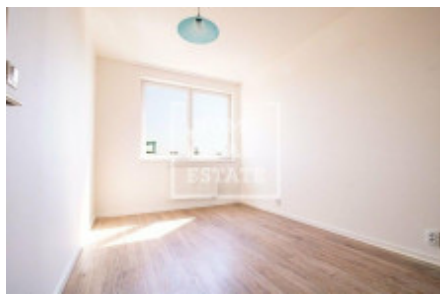

Аренда квартиры 2+kk, 55 m² - Turpalevova, Letňany

ID	36596	Предложение	Аренда
Группа	2+kk	Меблированная	Частично меблированная
Локация	Turpalevova	Форма собственности	Частная
Общая площадь	55 m ²	Балкон	Балкон
Этаж	5 - Этаж	Город	Прага
Район	Letňany	Городская часть	Letňany
Статус	Реализовано		