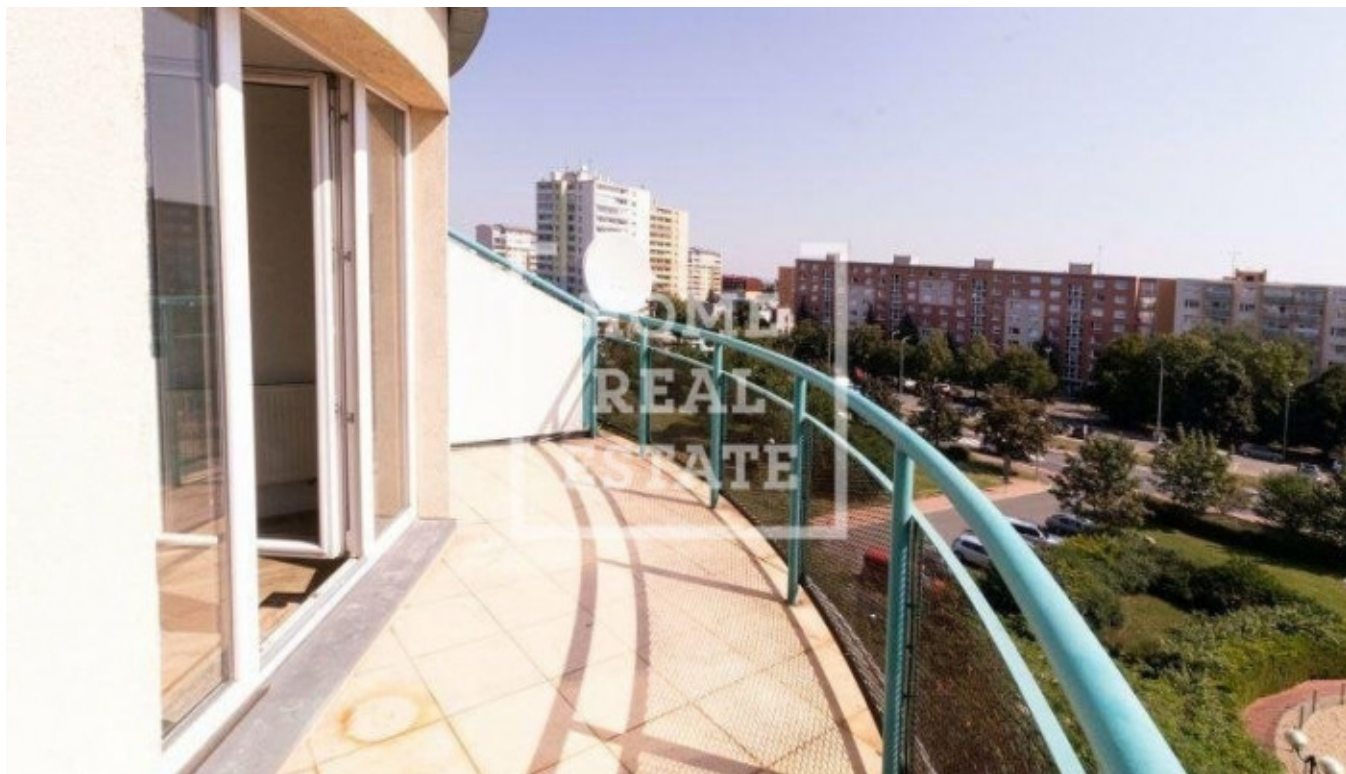

Аренда квартиры 2+kk, 55 m² - Turpalevova, Letňany

ID	36596	Предложение	Аренда
Группа	2+kk	Меблированная	Частично меблированная
Локация	Turpalevova	Форма собственности	Частная
Общая площадь	55 m ²	Балкон	Балкон
Этаж	5 - Этаж	Город	Прага
Район	Letňany	Городская часть	Letňany
Статус	Реализовано		