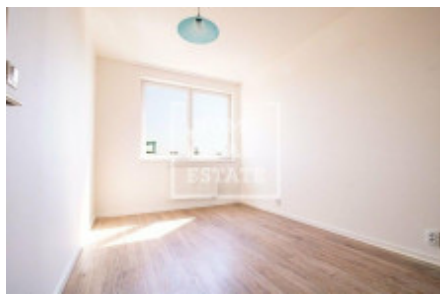

# Аренда квартиры 2+kk, 55 m<sup>2</sup> - Turpalevova, Letňany

ID	<a href="#">36596</a>	Предложение	Аренда
Группа	2+kk	Меблированная	Частично меблированная
Локация	Turpalevova	Форма собственности	Частная
Общая площадь	55 m <sup>2</sup>	Балкон	Балкон
Этаж	5 - Этаж	Город	<a href="#">Прага</a>
Район	<a href="#">Letňany</a>	Городская часть	<a href="#">Letňany</a>
Статус	Реализовано		