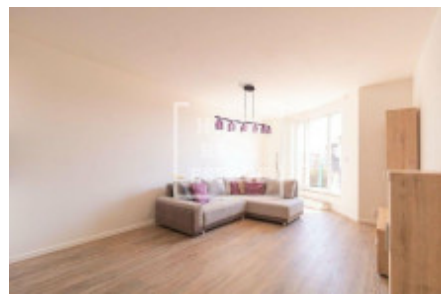

Аренда квартиры 2+kk, 55 m² - Turpalevova, Letňany

ID	36596	Предложение	Аренда
Группа	2+kk	Меблированная	Частично меблированная
Локация	Turpalevova	Форма собственности	Частная
Общая площадь	55 m ²	Балкон	Балкон
Этаж	5 - Этаж	Город	Прага
Район	Letňany	Городская часть	Letňany
Статус	Реализовано		