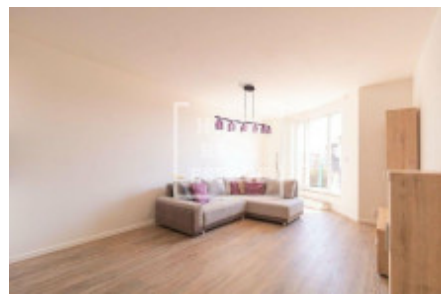

# Аренда квартиры 2+kk, 55 m<sup>2</sup> - Turpalevova, Letňany

ID	<a href="#">36596</a>	Предложение	Аренда
Группа	2+kk	Меблированная	Частично меблированная
Локация	Turpalevova	Форма собственности	Частная
Общая площадь	55 m <sup>2</sup>	Балкон	Балкон
Этаж	5 - Этаж	Город	<a href="#">Прага</a>
Район	<a href="#">Letňany</a>	Городская часть	<a href="#">Letňany</a>
Статус	Реализовано		