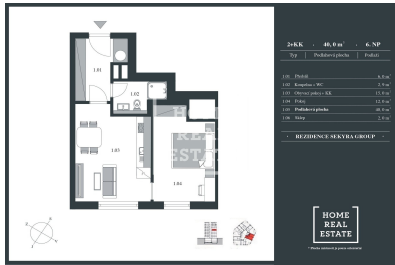

Аренда квартиры 2+kk, 40 m2 - Sokolova, Karlín

**HOME
REAL
ESTATE**

ID	36594
Цена за м ²	625 Kč
Цена	25 000 Kč
Предложение	Аренда
Группа	2+kk
Меблированная	Меблированная
Локация	Sokolova
Форма собственности	Частная
Общая площадь	40 m ²
Этаж	6 - Этаж
Город	Прага
Район	Karlín