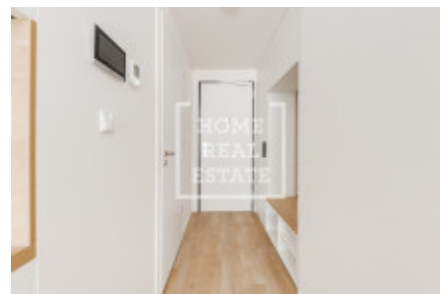

Аренда квартиры 2+kk, 30 m² - Plzeňská, Smíchov

ID	36589	Предложение	Аренда
Группа	2+kk	Меблированная	Меблированная
Локация	Plzeňská	Форма собственности	Частная
Общая площадь	30 m ²	Этаж	4 - Этаж
Город	Прага	Район	Smíchov
Городская часть	Košíře	Статус	Реализовано