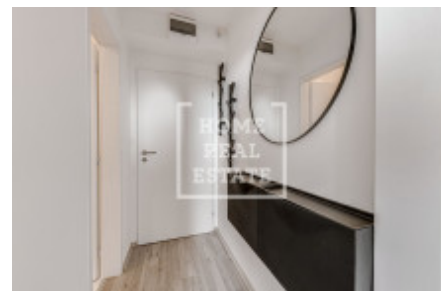

Аренда квартиры 1+kk, 20 m2 - Prosecká, Prosek

ID	36576	Предложение	Аренда
Группа	1+kk	Меблированная	Меблированная
Локация	Prosecká	Форма собственности	Частная
Общая площадь	20 m ²	Этаж	2 - Этаж
Город	Прага	Район	Prosek
Городская часть	Libeň	Статус	Реализовано