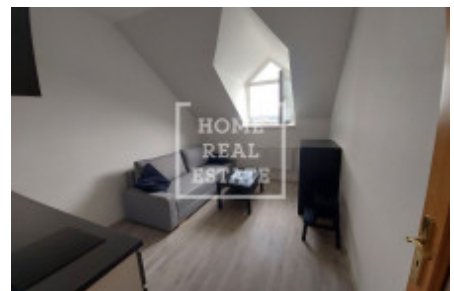

Аренда квартиры 1+kk, 17 m2 - Prosecká, Prosek

ID	36575	Предложение	Аренда
Группа	1+kk	Меблированная	Меблированная
Локация	Prosecká	Форма собственности	Частная
Общая площадь	17 m ²	Этаж	3 - Этаж
Город	Прага	Район	Prosek
Городская часть	Libeň	Статус	Реализовано