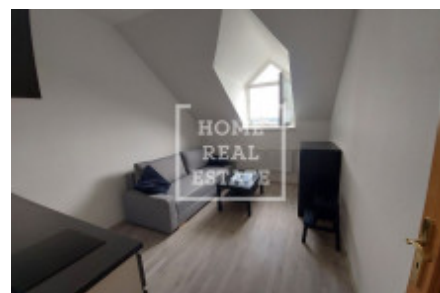

## Аренда квартиры 1+kk, 17 m<sup>2</sup> - Prosecká, Prosek

ID	<a href="#">36575</a>	Предложение	Аренда
Группа	1+kk	Меблированная	Меблированная
Локация	Prosecká	Форма собственности	Частная
Общая площадь	17 m <sup>2</sup>	Этаж	3 - Этаж
Город	<a href="#">Прага</a>	Район	<a href="#">Prosek</a>
Городская часть	<a href="#">Libeň</a>	Статус	Реализовано