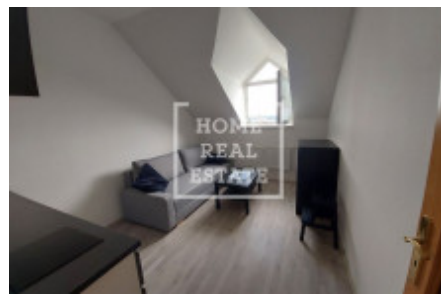

## Аренда квартиры 1+kk, 17 m2 - Prosecká, Prosek

ID	<a href="#">36575</a>	Предложение	Аренда
Группа	1+kk	Меблированная	Меблированная
Локация	Prosecká	Форма собственности	Частная
Общая площадь	17 m <sup>2</sup>	Этаж	3 - Этаж
Город	<a href="#">Прага</a>	Район	<a href="#">Prosek</a>
Городская часть	<a href="#">Libeň</a>	Статус	Реализовано