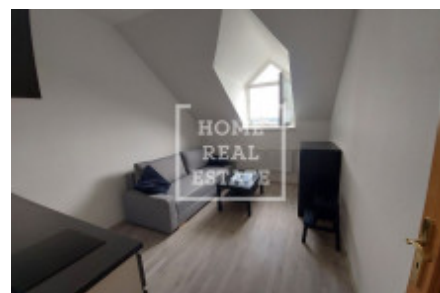

## Аренда квартиры 1+kk, 17 m2 - Prosecká, Prosek

ID	<a href="#">36575</a>	Предложение	Аренда
Группа	1+kk	Меблированная	Меблированная
Локация	Prosecká	Форма собственности	Частная
Общая площадь	17 m <sup>2</sup>	Этаж	3 - Этаж
Город	<a href="#">Прага</a>	Район	<a href="#">Prosek</a>
Городская часть	<a href="#">Libeň</a>	Статус	Реализовано