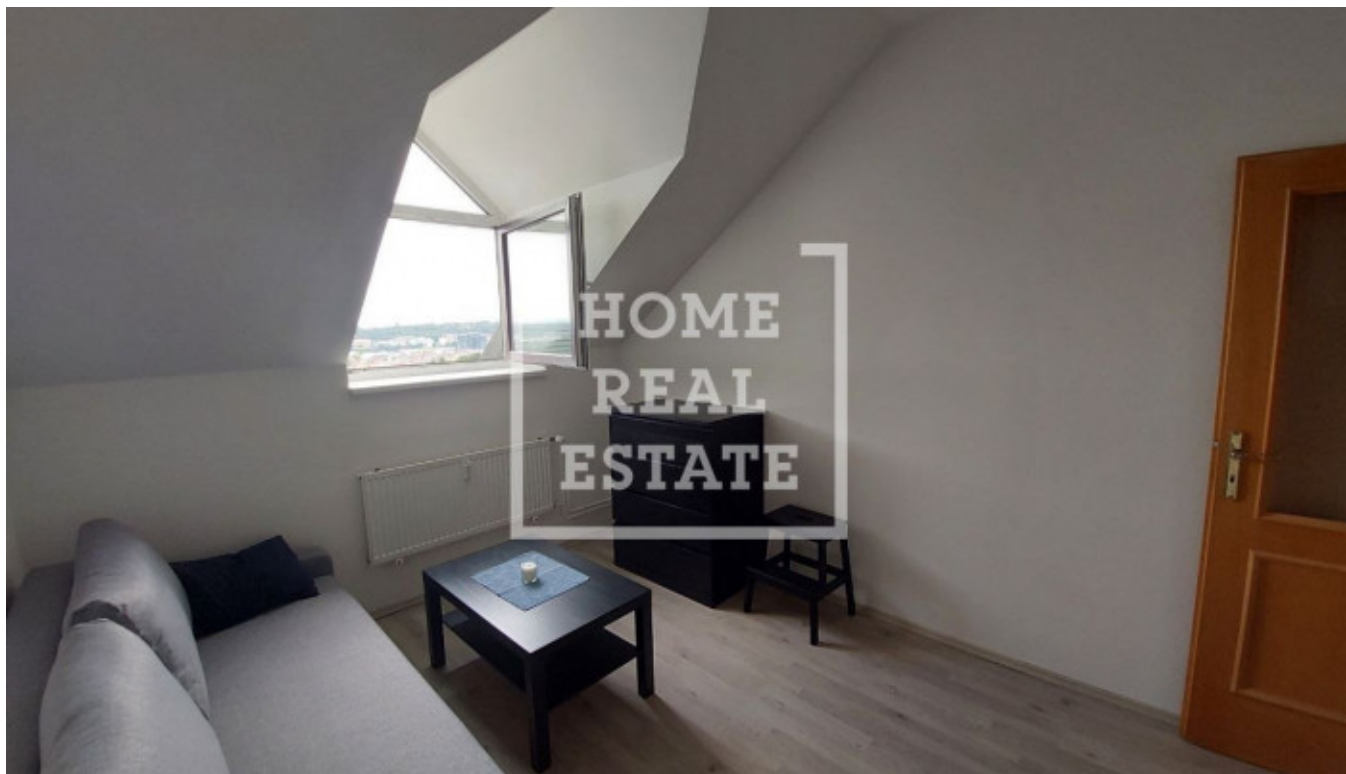

## Аренда квартиры 1+kk, 17 m2 - Prosecká, Prosek

ID	<a href="#">36575</a>	Предложение	Аренда
Группа	1+kk	Меблированная	Меблированная
Локация	Prosecká	Форма собственности	Частная
Общая площадь	17 m <sup>2</sup>	Этаж	3 - Этаж
Город	<a href="#">Прага</a>	Район	<a href="#">Prosek</a>
Городская часть	<a href="#">Libeň</a>	Статус	Реализовано