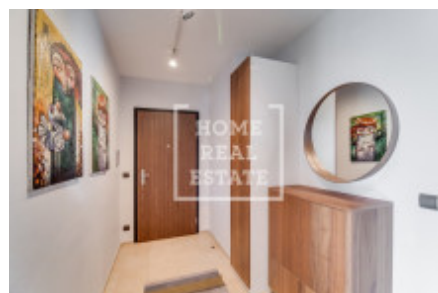

## Аренда квартиры 3+kk, 90 m2 - Vostářova, Libeň

ID	<a href="#">36572</a>	Предложение	Аренда
Группа	3+kk	Меблированная	Меблированная
Локация	Vostářova	Форма собственности	Частная
Общая площадь	90 m <sup>2</sup>	Балкон	Балкон
Этаж	2 - Этаж	Город	<a href="#">Прага</a>
Район	<a href="#">Libeň</a>	Городская часть	<a href="#">Libeň</a>
Статус	Реализовано		