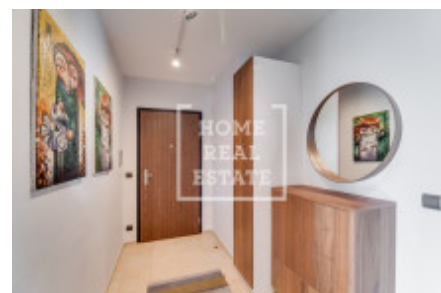

## Аренда квартиры 3+kk, 90 m2 - Vostářova, Libeň

ID	<a href="#">36572</a>	Предложение	Аренда
Группа	3+kk	Меблированная	Меблированная
Локация	Vostářova	Форма собственности	Частная
Общая площадь	90 m <sup>2</sup>	Балкон	Балкон
Этаж	2 - Этаж	Город	<a href="#">Прага</a>
Район	<a href="#">Libeň</a>	Городская часть	<a href="#">Libeň</a>
Статус	Реализовано		