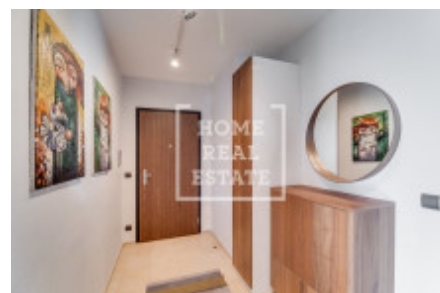

## Аренда квартиры 3+kk, 90 m2 - Vostářova, Libeň

|               |                       |                     |                       |
|---------------|-----------------------|---------------------|-----------------------|
| ID            | <a href="#">36572</a> | Предложение         | Аренда                |
| Группа        | 3+kk                  | Меблированная       | Меблированная         |
| Локация       | Vostářova             | Форма собственности | Частная               |
| Общая площадь | 90 m <sup>2</sup>     | Балкон              | Балкон                |
| Этаж          | 2 - Этаж              | Город               | <a href="#">Прага</a> |
| Район         | <a href="#">Libeň</a> | Городская часть     | <a href="#">Libeň</a> |
| Статус        | Реализовано           |                     |                       |