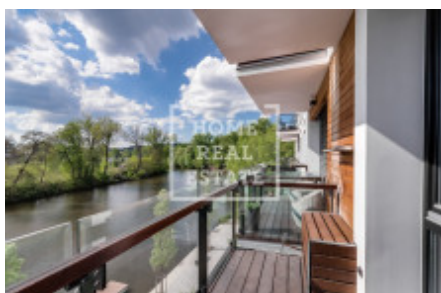

## Аренда квартиры 3+kk, 90 m2 - Vostářova, Libeň

ID	<a href="#">36572</a>	Предложение	Аренда
Группа	3+kk	Меблированная	Меблированная
Локация	Vostářova	Форма собственности	Частная
Общая площадь	90 m <sup>2</sup>	Балкон	Балкон
Этаж	2 - Этаж	Город	<a href="#">Прага</a>
Район	<a href="#">Libeň</a>	Городская часть	<a href="#">Libeň</a>
Статус	Реализовано		