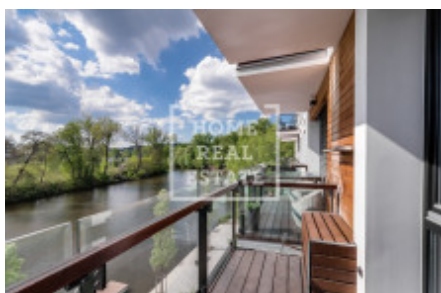

## Аренда квартиры 3+kk, 90 m2 - Vostářova, Libeň

|               |                       |                     |                       |
|---------------|-----------------------|---------------------|-----------------------|
| ID            | <a href="#">36572</a> | Предложение         | Аренда                |
| Группа        | 3+kk                  | Меблированная       | Меблированная         |
| Локация       | Vostářova             | Форма собственности | Частная               |
| Общая площадь | 90 m <sup>2</sup>     | Балкон              | Балкон                |
| Этаж          | 2 - Этаж              | Город               | <a href="#">Прага</a> |
| Район         | <a href="#">Libeň</a> | Городская часть     | <a href="#">Libeň</a> |
| Статус        | Реализовано           |                     |                       |