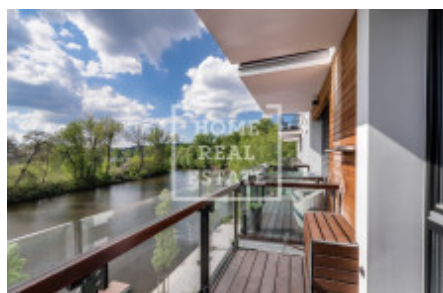

## Аренда квартиры 3+kk, 90 m2 - Vostářova, Libeň

ID	<a href="#">36572</a>	Предложение	Аренда
Группа	3+kk	Меблированная	Меблированная
Локация	Vostářova	Форма собственности	Частная
Общая площадь	90 m <sup>2</sup>	Балкон	Балкон
Этаж	2 - Этаж	Город	<a href="#">Прага</a>
Район	<a href="#">Libeň</a>	Городская часть	<a href="#">Libeň</a>
Статус	Реализовано		