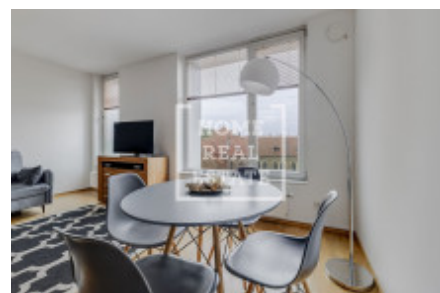

HOME
REAL
ESTATE

Продажа квартиры 2+kk, 45 m² - Švédská, Smíchov

ID	36570	Цена за м ²	190 889 Kč
Цена	8 590 000 Kč	Предложение	Продажа
Группа	2+kk	Меблированная	Меблированная
Локация	Švédská	Форма собственности	Частная
Общая площадь	45 m ²	Этаж	5 - Этаж
Город	Прага	Район	Smíchov
Городская часть	Smíchov	Статус	В продаже