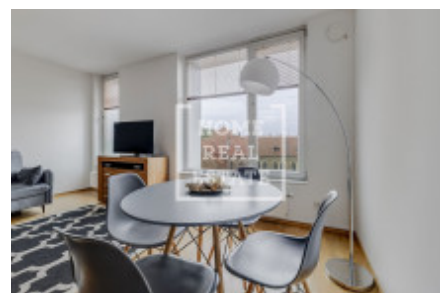

## Продажа квартиры 2+kk, 45 m<sup>2</sup> - Švédská, Smíchov

ID	<a href="#">36570</a>	Цена за м <sup>2</sup>	190 889 Kč
Цена	8 590 000 Kč	Предложение	Продажа
Группа	2+kk	Меблированная	Меблированная
Локация	Švédská	Форма собственности	Частная
Общая площадь	45 m <sup>2</sup>	Этаж	5 - Этаж
Город	<a href="#">Прага</a>	Район	<a href="#">Smíchov</a>
Городская часть	<a href="#">Smíchov</a>	Статус	В продаже