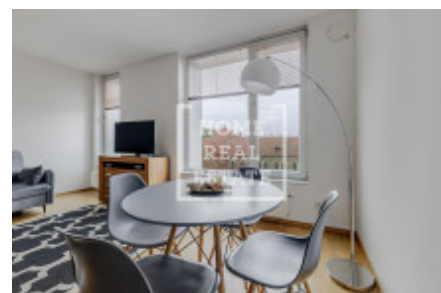

HOME
REAL
ESTATE

Продажа квартиры 2+kk, 45 m² - Švédská, Smíchov

ID	36570	Цена за м ²	190 889 Kč
Цена	8 590 000 Kč	Предложение	Продажа
Группа	2+kk	Меблированная	Меблированная
Локация	Švédská	Форма собственности	Частная
Общая площадь	45 m ²	Этаж	5 - Этаж
Город	Прага	Район	Smíchov
Городская часть	Smíchov	Статус	В продаже