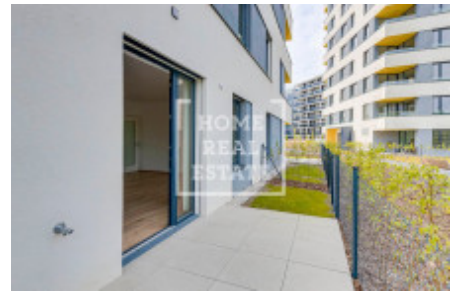

# Продажа квартиры 2+kk, 47 m<sup>2</sup> - Sokolova, Karlín

ID	<a href="#">36568</a>	Предложение	Продажа
Группа	2+kk	Меблированная	Не меблированная
Локация	Sokolova	Форма собственности	Частная
Общая площадь	47 m <sup>2</sup>	Балкон	Балкон
Этаж	1 - Этаж	Город	<a href="#">Прага</a>
Район	<a href="#">Karlín</a>	Статус	Реализовано