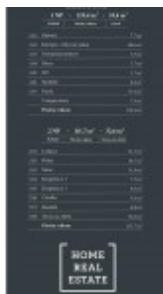

Продажа дома семейный, 231 m² - Na Borech,

ID	36567	Предложение	Продажа
Группа	Семейный	Локация	Na Borech
Общая площадь	231 m ²	Этаж	0 - Этаж
Город	Vysoký Újezd	Статус	Реализовано