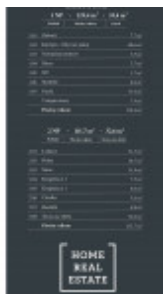

# Продажа дома семейный, 231 m<sup>2</sup> - Na Borech,

ID	<a href="#">36567</a>	Предложение	Продажа
Группа	Семейный	Локация	Na Borech
Общая площадь	231 m <sup>2</sup>	Этаж	0 - Этаж
Город	<a href="#">Vysoký Újezd</a>	Статус	Реализовано