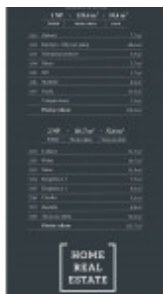

Продажа дома семейный, 231 m2 - Na Borech,

ID	36567	Предложение	Продажа
Группа	Семейный	Локация	Na Borech
Общая площадь	231 m ²	Этаж	0 - Этаж
Город	Vysoký Újezd	Статус	Реализовано