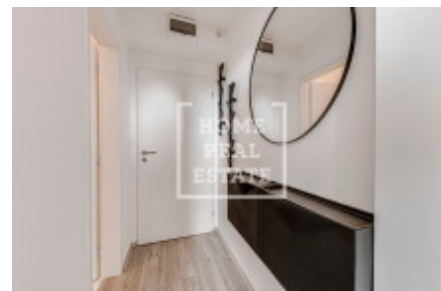

Аренда квартиры 1+kk, 20 m2 - Prosecká, Prosek

ID	36566	Предложение	Аренда
Группа	1+kk	Меблированная	Меблированная
Локация	Prosecká	Форма собственности	Частная
Общая площадь	20 m ²	Этаж	2 - Этаж
Город	Прага	Район	Prosek
Городская часть	Libeň	Статус	Реализовано