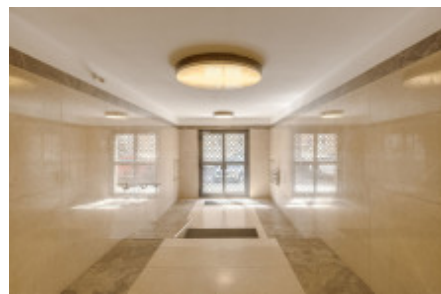

HOME
REAL
ESTATE

Продажа квартиры 1+kk, 29 m² - Klimentská, Nové Město

| | | | |
|-----------------|----------------------------|---------------------|----------------------------|
| ID | 36559 | Предложение | Продажа |
| Группа | 1+kk | Меблированная | Меблированная |
| Локация | Klimentská | Форма собственности | Частная |
| Общая площадь | 29 m ² | Этаж | 1 - Этаж |
| Город | Прага | Район | Nové Město |
| Городская часть | Nové Město | Статус | Реализовано |