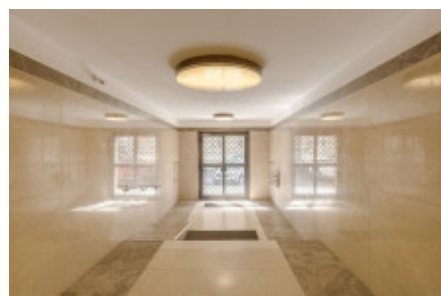

HOME
REAL
ESTATE

Продажа квартиры 1+kk, 29 m² - Klimentská, Nové Město

ID	36559	Предложение	Продажа
Группа	1+kk	Меблированная	Меблированная
Локация	Klimentská	Форма собственности	Частная
Общая площадь	29 m ²	Этаж	1 - Этаж
Город	Прага	Район	Nové Město
Городская часть	Nové Město	Статус	Реализовано