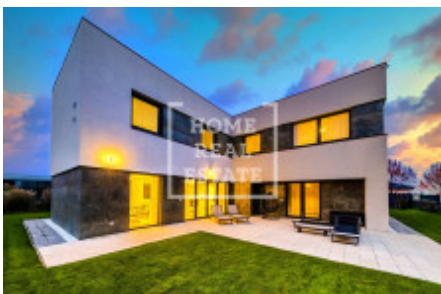

# Продажа дома семейный, 329 m2 - Keltská, Zbuzany

ID	<a href="#">36555</a>	Предложение	Продажа
Группа	Семейный	Меблированная	Меблированная
Локация	Keltská	Общая площадь	329 m <sup>2</sup>
Этаж	0 - Этаж	Город	<a href="#">Zbuzany</a>
Район	<a href="#">Zbuzany</a>	Городская часть	<a href="#">Zbuzany</a>
Статус	Реализовано		