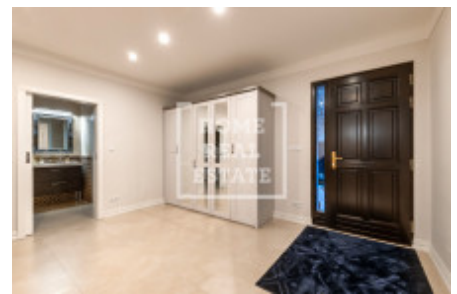

# Продажа дома семейный, 329 m2 - Keltská, Zbuzany

ID	<a href="#">36555</a>	Предложение	Продажа
Группа	Семейный	Меблированная	Меблированная
Локация	Keltská	Общая площадь	329 m <sup>2</sup>
Этаж	0 - Этаж	Город	<a href="#">Zbuzany</a>
Район	<a href="#">Zbuzany</a>	Городская часть	<a href="#">Zbuzany</a>
Статус	Реализовано		