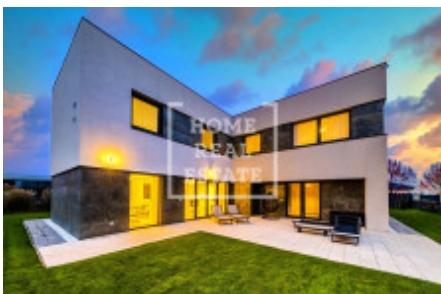

Продажа дома семейный, 329 m2 - Keltská, Zbuzany

ID	36555	Предложение	Продажа
Группа	Семейный	Меблированная	Меблированная
Локация	Keltská	Общая площадь	329 m ²
Этаж	0 - Этаж	Город	Zbuzany
Район	Zbuzany	Городская часть	Zbuzany
Статус	Реализовано		