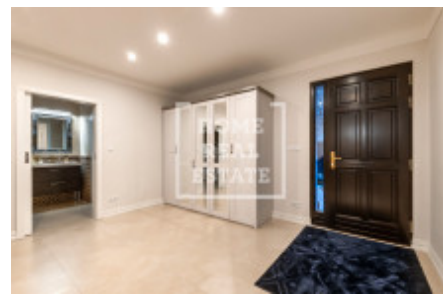

# Продажа дома семейный, 329 m2 - Keltská, Zbuzany

ID	<a href="#">36555</a>	Предложение	Продажа
Группа	Семейный	Меблированная	Меблированная
Локация	Keltská	Общая площадь	329 m <sup>2</sup>
Этаж	0 - Этаж	Город	<a href="#">Zbuzany</a>
Район	<a href="#">Zbuzany</a>	Городская часть	<a href="#">Zbuzany</a>
Статус	Реализовано		