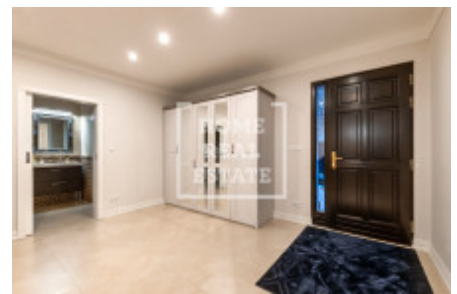

Продажа дома семейный, 329 m2 - Keltská, Zbuzany

ID	36555	Предложение	Продажа
Группа	Семейный	Меблированная	Меблированная
Локация	Keltská	Общая площадь	329 m ²
Этаж	0 - Этаж	Город	Zbuzany
Район	Zbuzany	Городская часть	Zbuzany
Статус	Реализовано		