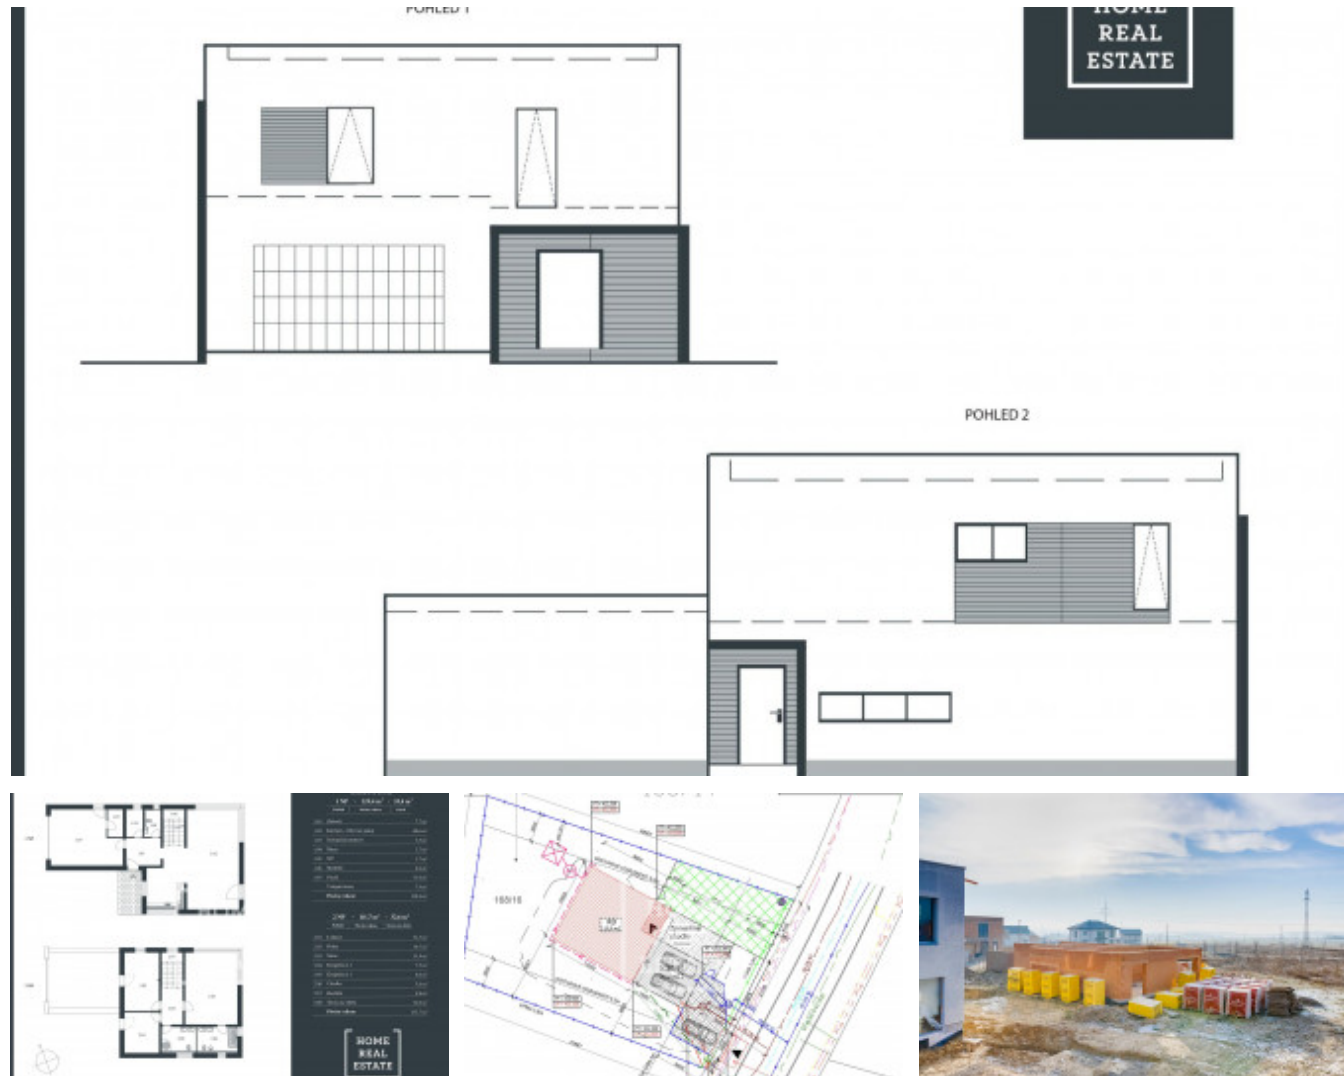

Продажа участка корпус - Na Borech,

ID	36546	Предложение	Продажа
Группа	корпус	Локация	Na Borech
Этаж	0 - Этаж	Город	Vysoký Újezd
Статус	Реализовано		