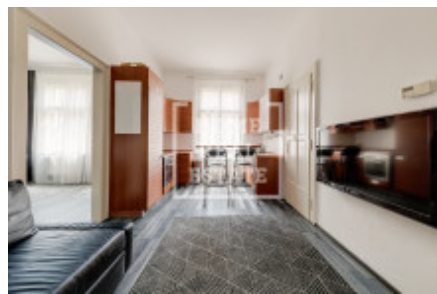

Продажа квартиры 2+kk, 47 m² - Růžová, Nové Město

| | | | |
|-----------------|----------------------------|---------------------|----------------------------|
| ID | 36545 | Предложение | Продажа |
| Группа | 2+kk | Меблированная | Меблированная |
| Локация | Růžová | Форма собственности | Частная |
| Общая площадь | 47 m ² | Этаж | 4 - Этаж |
| Город | Прага | Район | Nové Město |
| Городская часть | Nové Město | Статус | Реализовано |