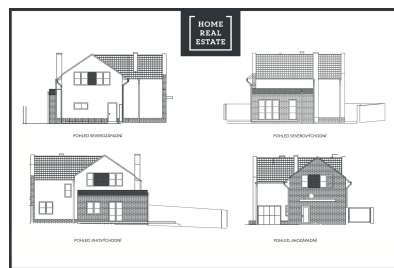

# Продажа дома вилла, 182 m<sup>2</sup> - К rybníčku, Satalice

**HOME  
REAL  
ESTATE**

ID  
Предложение  
Группа  
Меблированная  
Локация  
Общая площадь  
Город  
Район  
Городская часть

[36543](#)  
Продажа  
Вилла  
Меблированная  
K rybníčku  
182 m<sup>2</sup>  
[Прага](#)  
[Satalice](#)  
[Satalice](#)