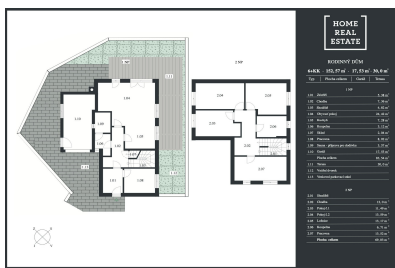

# Продажа дома вилла, 182 m<sup>2</sup> - К rybníčku, Satalice

**HOME  
REAL  
ESTATE**

ID  
Предложение  
Группа  
Меблированная  
Локация  
Общая площадь  
Город  
Район  
Городская часть

[36543](#)  
Продажа  
Вилла  
Меблированная  
K rybníčku  
182 m<sup>2</sup>  
[Прага](#)  
[Satalice](#)  
[Satalice](#)